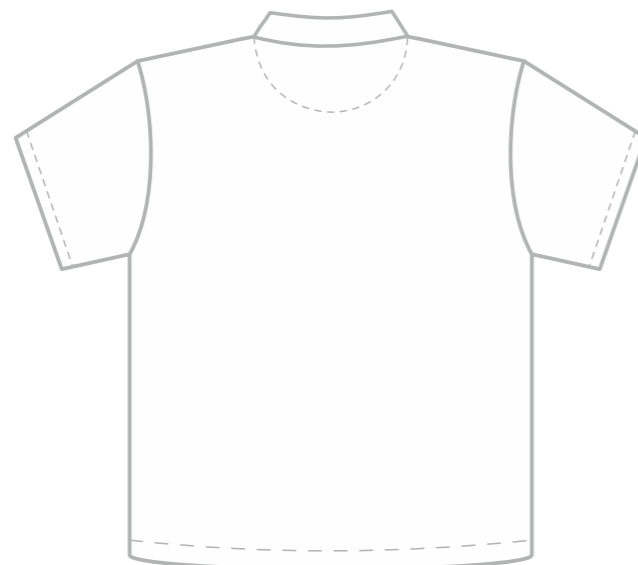

Рубашка поло

Артикул:
04 StanColor

р-р М/48

грудь

спина

Размеры нанесения

Шелкография, шелкотранфер и цифровой трансфер

	Грудь (слева/справа)	Спина	Рукав	Спина верх - шелкотранфер, флекс, вышивка
XS	120*450 мм	320*450 мм	130*110 мм	40*30 мм
S	130*450 мм	340*450 мм	130*120 мм	50*30 мм
M	140*450 мм	360*450 мм	130*130 мм	60*40 мм
L	150*450 мм	380*450 мм	130*140 мм	80*40 мм
XL	160*450 мм	400*450 мм	130*150 мм	100*40 мм

Цифровой трансфер

MAX 280*400 мм

Вышивка

	Грудь (слева/справа)	Спина	Рукав
XS	95*95 мм		80*80 мм
S	110*110 мм	250*250 мм	80*80 мм
M	120*120 мм		100*100 мм
L	140*140 мм	250*250 мм 380*150 мм	100*100 мм
XL	150*150 мм	250*250 мм 380*150 мм	100*100 мм