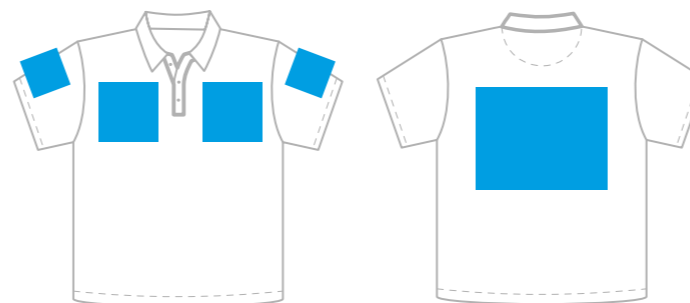

Рубашка поло

Артикул:
04 StanColor

р-р М/48

грудь

спина

Размеры нанесения

Шелкография, шелкотранфер и цифровой трансфер

	Грудь (слева/справа)	Спина	Рукав	Спина верх - шелкотранфер, флекс, вышивка
XS	120*450 мм	320*450 мм	130*110 мм	40*30 мм
S	130*450 мм	340*450 мм	130*120 мм	50*30 мм
M	140*450 мм	360*450 мм	130*130 мм	60*40 мм
L	150*450 мм	380*450 мм	130*140 мм	80*40 мм
XL	160*450 мм	400*450 мм	130*150 мм	100*40 мм

Цифровой трансфер

MAX 280*400 мм

Вышивка

	Грудь (слева/справа)	Спина	Рукав
XS	95*95 мм		80*80 мм
S	110*110 мм	250*250 мм	80*80 мм
M	120*120 мм		100*100 мм
L	140*140 мм	250*250 мм 380*150 мм	100*100 мм
XL	150*150 мм	250*250 мм 380*150 мм	100*100 мм