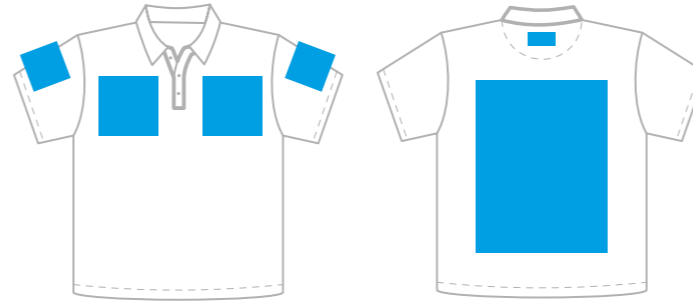

Рубашка поло

Артикул:
04 StanColor

р-р М/48

грудь

спина

Размеры нанесения

Шелкография, шелкотранфер и цифровой трансфер

	Грудь (слева/справа)	Спина	Рукав	Спина верх - шелкотранфер, флекс, вышивка
XS	120*450 мм	320*450 мм	130*110 мм	40*30 мм
S	130*450 мм	340*450 мм	130*120 мм	50*30 мм
M	140*450 мм	360*450 мм	130*130 мм	60*40 мм
L	150*450 мм	380*450 мм	130*140 мм	80*40 мм
XL	160*450 мм	400*450 мм	130*150 мм	100*40 мм

Цифровой трансфер

MAX 280*400 мм

Вышивка

	Грудь (слева/справа)	Спина	Рукав
XS	95*95 мм		80*80 мм
S	110*110 мм	250*250 мм	80*80 мм
M	120*120 мм		100*100 мм
L	140*140 мм	250*250 мм 380*150 мм	100*100 мм
XL	150*150 мм	250*250 мм 380*150 мм	100*100 мм