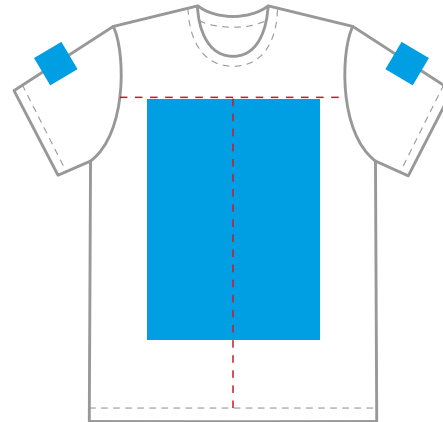

30

Футболка детская  
кулирная гладь, 140 гр/м<sup>2</sup>  
100% хлопок  
Артикул: 1120 006U  
10 лет  
М 1:10

грудь

спина

## Размеры нанесения

Шелкография, шелкотрансфер,  
ДТФ-трансфер, цифровой трансфер,  
флекс

### Грудь / Спина

ширина / высота

6 лет	230*320 мм
8 лет	230*320 мм
10 лет	230*340 мм
12 лет	270*380 мм
14 лет	280*420 мм

### Цифровой трансфер

ширина / высота

280\*400 мм