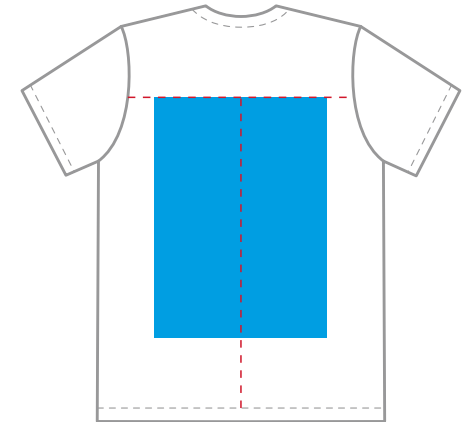

## Размеры нанесения

Шелкография, шелкотрансфер,  
ДТФ-трансфер, цифровой трансфер,  
флекс

### Грудь / Спина

ширина / высота

6 лет	230*320 мм
8 лет	230*320 мм
10 лет	230*340 мм
12 лет	270*380 мм
14 лет	280*420 мм

### Рукав слева / справа

ширина / высота

6 лет	90*40 мм
8 лет	90*40 мм
10 лет	90*50 мм
12 лет	100*60 мм
14 лет	110*70 мм

### Цифровой трансфер

ширина / высота

280\*400 мм