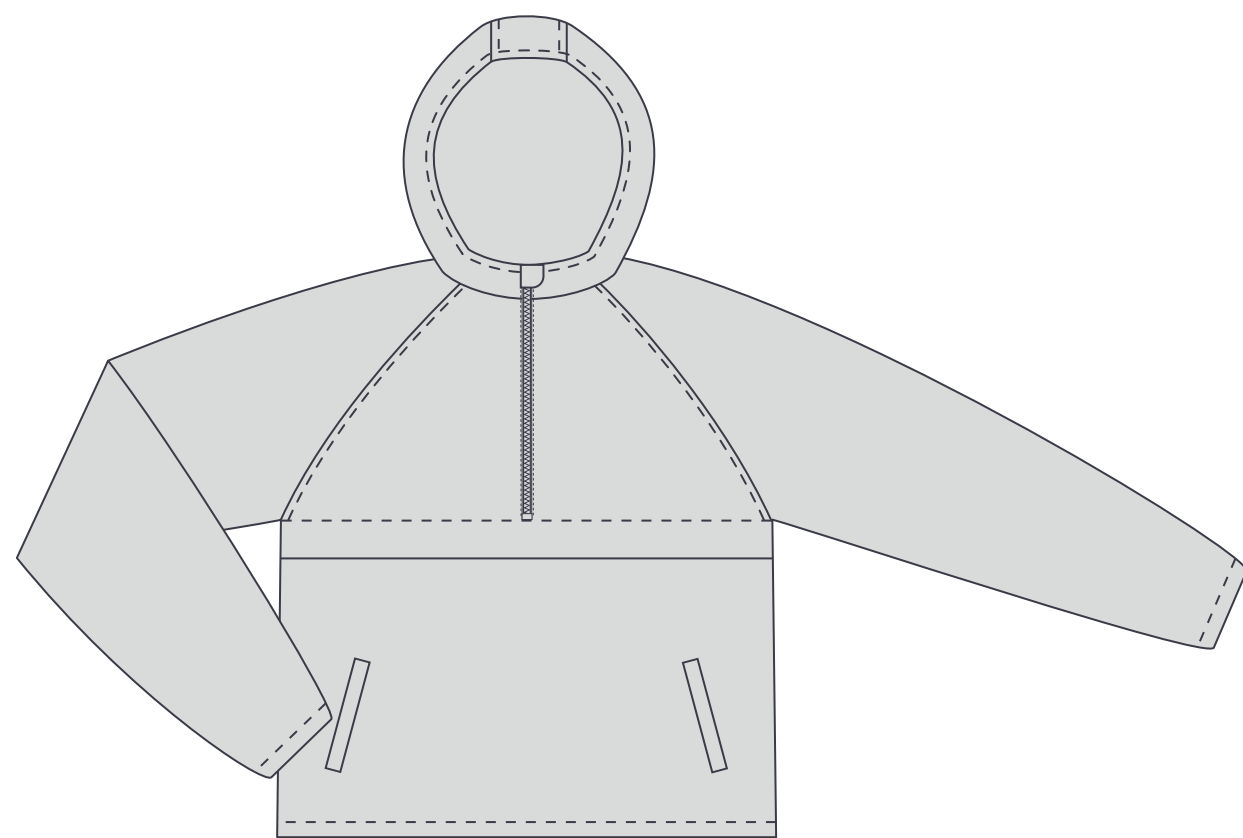

310

Дождевик-анорак

126

100% полиэстер, 60г/м2

303

Артикул: И16

014

р-р М/48

113

М 1:10

331

181

грудь