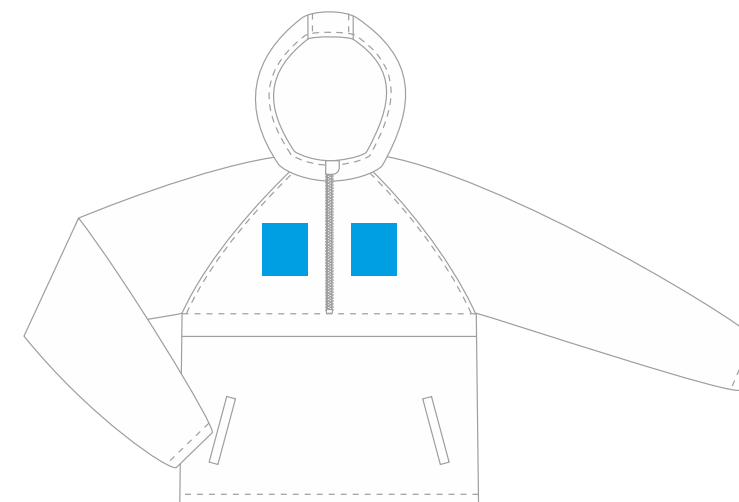

## Размеры нанесения

## Грудь слева/справа

ширина/ длина

<b>2XS</b>	60*90 мм
<b>XS</b>	70*90 мм
<b>S</b>	80*90 мм
<b>M</b>	90*100 мм
<b>L</b>	100*100 мм
<b>XL</b>	110*100 мм
<b>2XL</b>	120*110 мм
<b>3XL</b>	130*110 мм

## Спина (лопатки)

ширина/ длина

<b>2XS</b>	270*140 мм
<b>XS</b>	280*140 мм
<b>S</b>	290*140 мм
<b>M</b>	300*150 мм
<b>L</b>	310*150 мм
<b>XL</b>	320*150 мм
<b>2XL</b>	330*160 мм
<b>3XL</b>	340*160 мм

## Спина (поясница)

ширина/ длина

<b>2XS</b>	390*240 мм
<b>XS</b>	400*240 мм
<b>S</b>	410*240 мм
<b>M</b>	420*250 мм
<b>L</b>	430*250 мм
<b>XL</b>	430*250 мм
<b>2XL</b>	430*260 мм
<b>3XL</b>	430*260 мм

капюшон слева