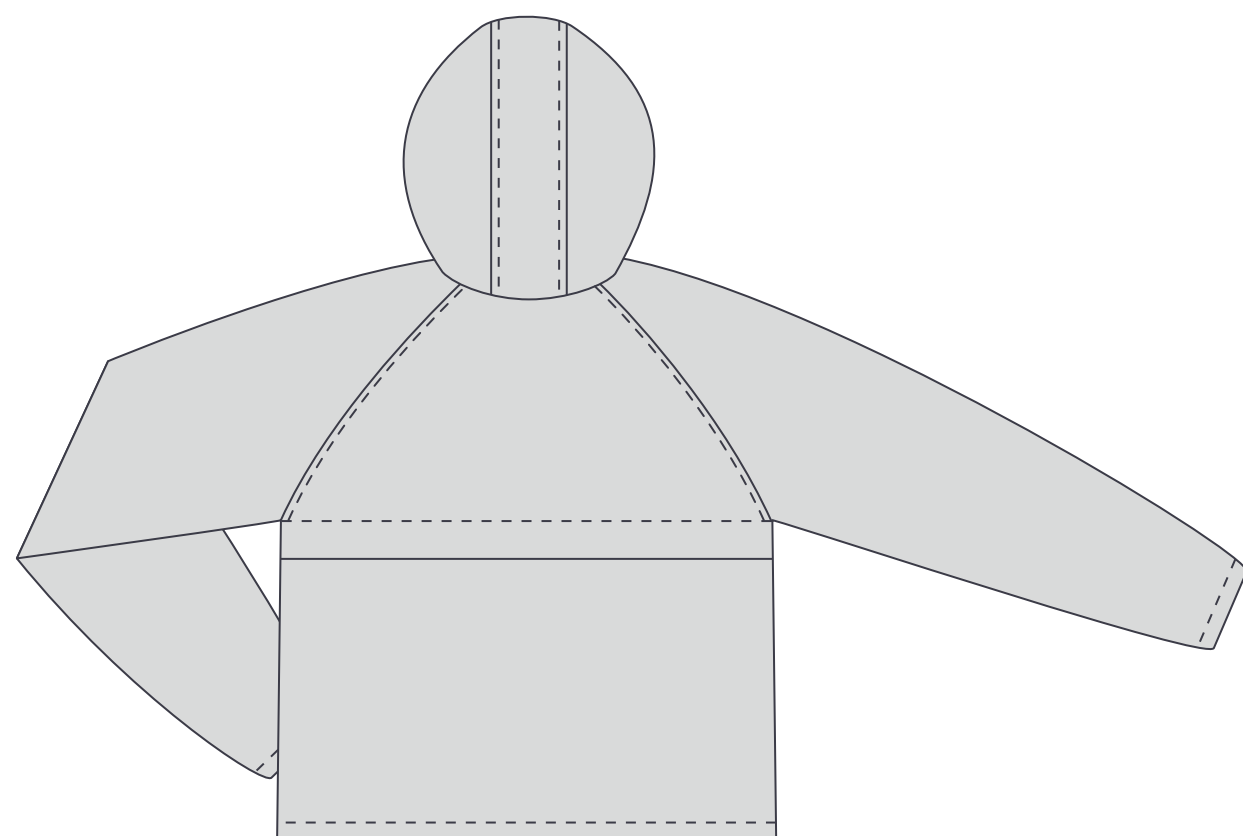

310

Дождевик-анорак

126

100% полиэстер, 60г/м2

303

Артикул: И16

014

р-р М/48

113

М 1:10

331

181

спина

Размеры нанесения

Шелкография (1-2 цвета)

Грудь слева/справа

ширина/ длина

2XS	60*90 мм
XS	70*90 мм
S	80*90 мм
M	90*100 мм
L	100*100 мм
XL	110*100 мм
2XL	120*110 мм
3XL	130*110 мм

Спина (лопатки)

ширина/ длина

2XS	270*140 мм
XS	280*140 мм
S	290*140 мм
M	300*150 мм
L	310*150 мм
XL	320*150 мм
2XL	330*160 мм
3XL	340*160 мм

Спина (поясница)

ширина/ длина

2XS	390*240 мм
XS	400*240 мм
S	410*240 мм
M	420*250 мм
L	430*250 мм
XL	430*250 мм
2XL	430*260 мм
3XL	430*260 мм