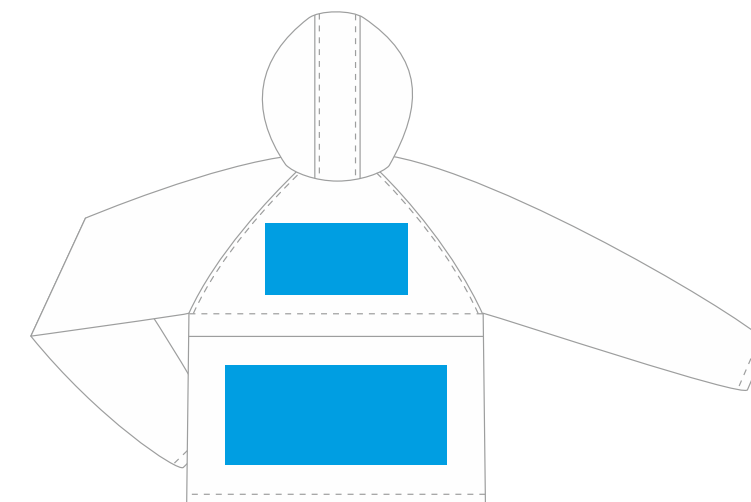

## Размеры нанесения

## Шелкография (1-2 цвета)

## Спина (лопатки)

ширина/ длина

<b>2XS</b>	270*140 мм
<b>XS</b>	280*140 мм
<b>S</b>	290*140 мм
<b>M</b>	300*150 мм
<b>L</b>	310*150 мм
<b>XL</b>	320*150 мм
<b>2XL</b>	330*160 мм
<b>3XL</b>	340*160 мм

## Спина (поясница)

ширина/ длина

<b>2XS</b>	390*240 мм
<b>XS</b>	400*240 мм
<b>S</b>	410*240 мм
<b>M</b>	420*250 мм
<b>L</b>	430*250 мм
<b>XL</b>	430*250 мм
<b>2XL</b>	430*260 мм
<b>3XL</b>	430*260 мм

капюшон слева