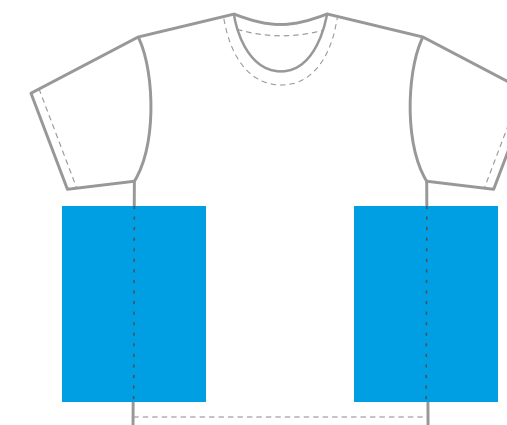

- 10 26
- 50 30
- 72 38
- 100 40
- 20 32
- 66 76
- 14 16
- 28 46
- 12 94
- 54 130

Футболка без бокового шва
кулирная гладь, 160 гр/м2
100% хлопок

Артикул: 1120 0002

р-р М/48

М 1:10

грудь

спина

Размеры нанесения

Шелкография, шелкотрансфер, ДТФ-трансфер,
цифровой трансфер, флекс

Грудь / Спина

ширина / высота

XS	300*450 мм
S	330*450 мм
M	360*450 мм
L	380*450 мм
XL	400*450 мм
2XL	420*450 мм

Рукав

ширина / высота

XS	100*70 мм
S	120*80 мм
M	130*90 мм
L	130*90 мм
XL	130*100 мм
2XL	130*110 мм

Бок слева / справа

ширина / высота

XS	300*340 мм
S	320*350 мм
M	330*380 мм
L	340*400 мм
XL	370*420 мм
2XL	370*420 мм

Цифровой трансфер

ширина / высота

280*400 мм

ДТФ-трансфер

ширина / высота

380*480 мм

Флекс

ширина / высота

380*450 мм

максимальный размер печати

* размер принта рассчитывается
исходя из размеров нанесения

!! нет вышивки на спине!! иголка прорубает ткань!!