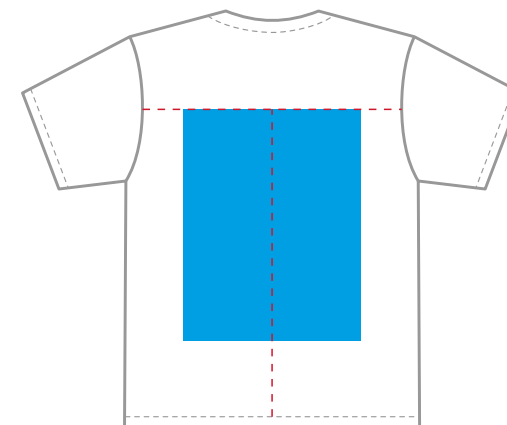

- 10 26
- 50 30
- 72 38
- 100 40
- 20 32
- 66 76
- 14 16
- 28 46
- 12 94
- 54 130

Футболка без бокового шва
кулирная гладь, 160 гр/м2
100% хлопок

Артикул: 1120 0002

р-р М/48

М 1:10

грудь

спина

Размеры нанесения

Шелкография, шелкотрансфер, ДТФ-трансфер,
цифровой трансфер, флекс

Грудь / Спина

ширина / высота

XS	300*450 мм
S	330*450 мм
M	360*450 мм
L	380*450 мм
XL	400*450 мм
2XL	420*450 мм

Рукав

ширина / высота

XS	100*70 мм
S	120*80 мм
M	130*90 мм
L	130*90 мм
XL	130*100 мм
2XL	130*110 мм

Бок слева / справа

ширина / высота

XS	300*340 мм
S	320*350 мм
M	330*380 мм
L	340*400 мм
XL	370*420 мм
2XL	370*420 мм

Цифровой трансфер

ширина / высота

280*400 мм

ДТФ-трансфер

ширина / высота

380*480 мм

Флекс

ширина / высота

380*450 мм

максимальный размер печати

* размер принта рассчитывается
исходя из размеров нанесения

!! нет вышивки на спине!! иголка прорубает ткань!!