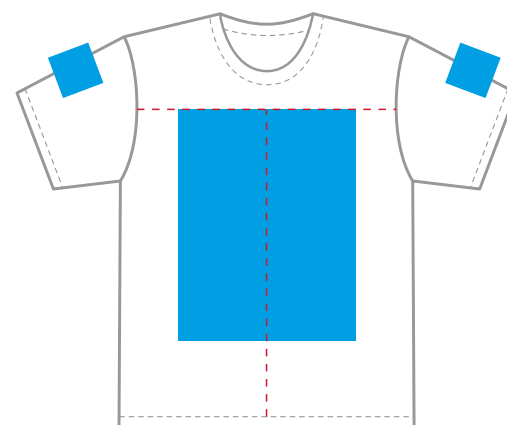

- 10 26
- 50 30
- 72 38
- 100 40
- 20 32
- 66 76
- 14 16
- 28 46
- 12 94
- 54 130

Футболка без бокового шва
кулирная гладь, 160 гр/м2
100% хлопок

Артикул: 1120 0002

р-р М/48

М 1:10

грудь

спина

Размеры нанесения

Шелкография, шелкотрансфер, ДТФ-трансфер,
цифровой трансфер, флекс

Грудь / Спина

ширина / высота

XS	300*450 мм
S	330*450 мм
M	360*450 мм
L	380*450 мм
XL	400*450 мм
2XL	420*450 мм

Рукав

ширина / высота

XS	100*70 мм
S	120*80 мм
M	130*90 мм
L	130*90 мм
XL	130*100 мм
2XL	130*110 мм

Бок слева / справа

ширина / высота

XS	300*340 мм
S	320*350 мм
M	330*380 мм
L	340*400 мм
XL	370*420 мм
2XL	370*420 мм

Цифровой трансфер

ширина / высота

280*400 мм

ДТФ-трансфер

ширина / высота

380*480 мм

Флекс

ширина / высота

380*450 мм

максимальный размер печати

* размер принта рассчитывается
исходя из размеров нанесения

!! нет вышивки на спине!! иголка прорубает ткань!!