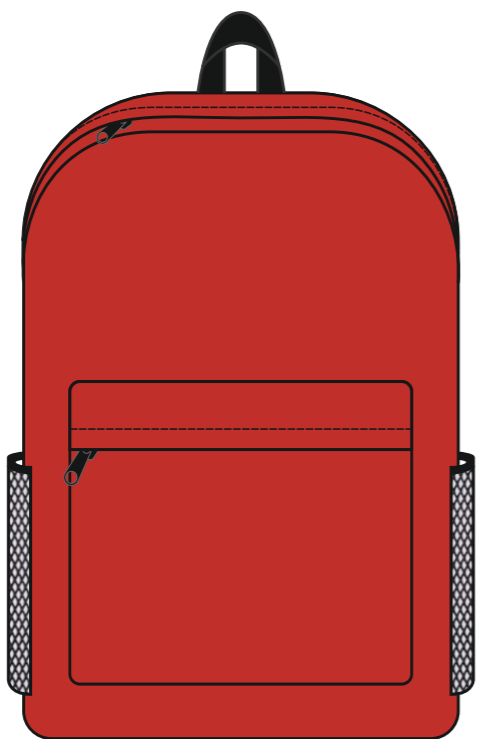

20

Рюкзак

146

100% полиэстер, 300 гр/м2

16

Артикул: 1810 0141

116

М 1:5

50

72

14

114

136

Размеры нанесения

Шелкотрансфер, ДТФ-трансфер, цифровой трансфер, флекс

Над карманом

180*100 мм

Карман

150*80 мм

Размеры нанесения

Вышивка, вышивной шеврон, сублимационный шеврон

■ ПРИНТЫ С ПРЯМОУГОЛЬНЫМ ПОЛЕМ ВЫШИВКИ

■ Над карманом

80*80 мм

■ Карман

60*60 мм

● ПРИНТЫ С ОКРУГЛЫМ ПОЛЕМ ВЫШИВКИ

● Над карманом

80*80 мм

● Карман

60*60 мм