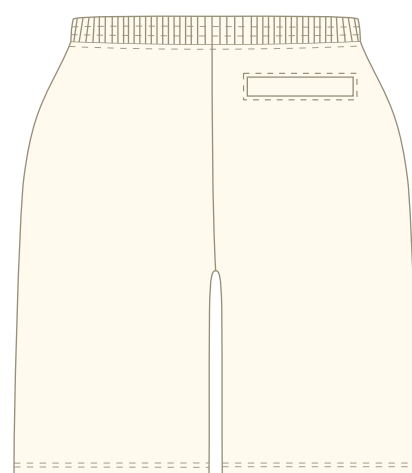

11

101

661

Шорты спортивные
футер без начёса, 260 гр/м²
65% хлопок, 35% полиэстр

Артикул: 1410 0098

р-р М/48

М 1:10

спереди

сзади

Размеры нанесения

Шелкотранфер, флекс, ДТФ-трансфер

Штанина спереди

ширина у кармана (ширина брючины) / длина

XS	130 (180) *320 мм
S	130 (180) *320 мм
M	140 (200) *340 мм
L	140 (200) *340 мм
XL	160 (200) *360 мм
2XL	160 (220) *360 мм
3XL	170 (220) *400 мм

Штанина сзади

ширина у кармана (ширина брючины) / длина

XS	140 (180) *270 мм
S	140 (180) *270 мм
M	150 (200) *300 мм
L	150 (200) *300 мм
XL	170 (200) *330 мм
2XL	170 (220) *360 мм
3XL	180 (220) *380 мм

ДТФ-трансфер

● ПРИНТЫ С ОКРУГЛЫМ ПОЛЕМ ВЫШИВКИ

● Брючина слева / справа

XS
- 140*140 мм
3XL