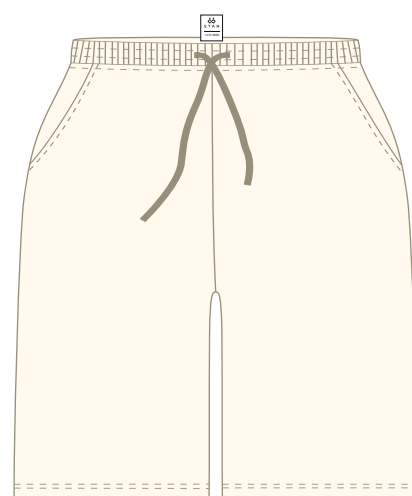

11

101

661

Шорты спортивные
футер без начёса, 260 гр/м²
65% хлопок, 35% полиэстр

Артикул: 1410 0098

р-р М/48

М 1:10

спереди

сзади

Размеры нанесения

Шелкотранфер, флекс, ДТФ-трансфер

Штанина спереди

ширина у кармана (ширина брючины) / длина

XS	130 (180) *320 мм
S	130 (180) *320 мм
M	140 (200) *340 мм
L	140 (200) *340 мм
XL	160 (200) *360 мм
2XL	160 (220) *360 мм
3XL	170 (220) *400 мм

Штанина сзади

ширина у кармана (ширина брючины) / длина

XS	140 (180) *270 мм
S	140 (180) *270 мм
M	150 (200) *300 мм
L	150 (200) *300 мм
XL	170 (200) *330 мм
2XL	170 (220) *360 мм
3XL	180 (220) *380 мм

ДТФ-трансфер

● ПРИНТЫ С ОКРУГЛЫМ ПОЛЕМ ВЫШИВКИ

● Брючина слева / справа

XS
- 140*140 мм
3XL