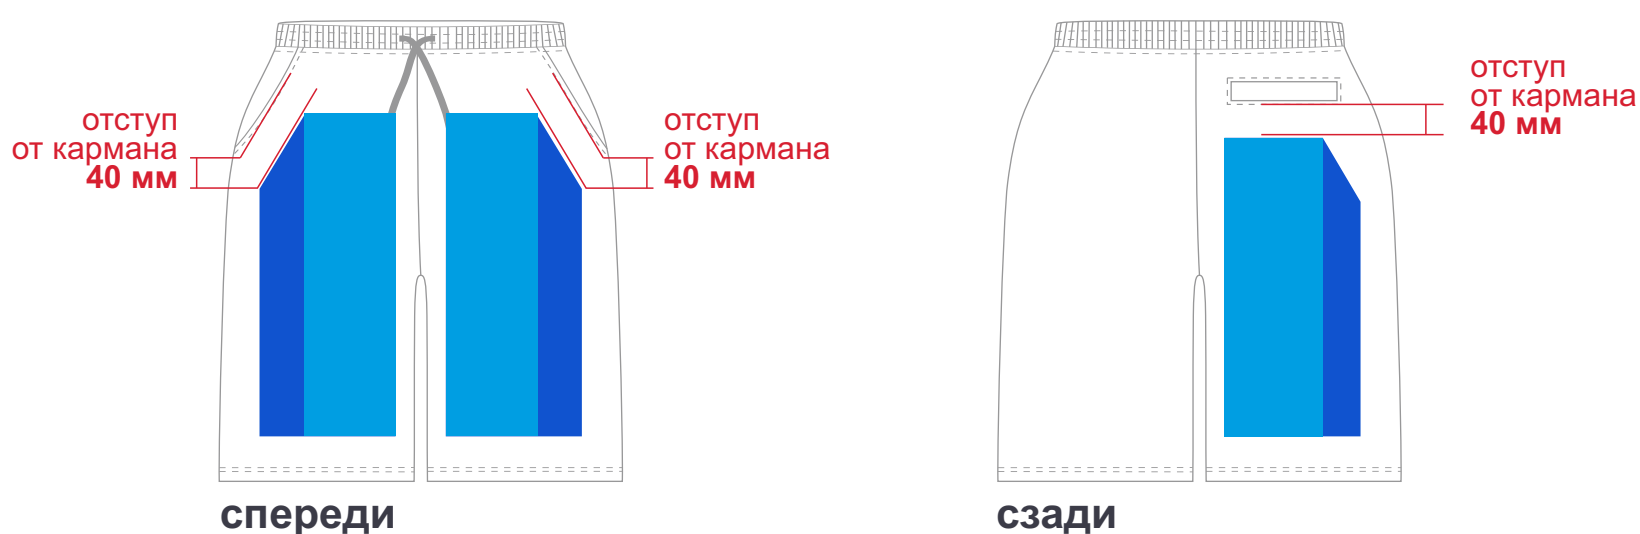

сзади

Размеры нанесения

Шелкотранфер, флекс, ДТФ-трансфер

Штанина спереди

ширина у кармана (ширина брючины) / длина

XS	130 (180) *320 мм
S	130 (180) *320 мм
M	140 (200) *340 мм
L	140 (200) *340 мм
XL	160 (200) *360 мм
2XL	160 (220) *360 мм
3XL	170 (220) *400 мм

Штанина сзади

ширина у кармана (ширина брючины) / длина

XS	140 (180) *270 мм
S	140 (180) *270 мм
M	150 (200) *300 мм
L	150 (200) *300 мм
XL	170 (200) *330 мм
2XL	170 (220) *360 мм
3XL	180 (220) *380 мм

ДТФ-трансфер

максимальный размер печати

ширина / высота

180*400 мм

Размеры нанесения

Вышивка, сублимационный / вышивной шевроны

■ ПРИНТЫ С ПРЯМОУГОЛЬНЫМ ПОЛЕМ ВЫШИВКИ

■ Брючина слева / справа

XS
- 100*100 мм
3XL

● ПРИНТЫ С ОКРУГЛЫМ ПОЛЕМ ВЫШИВКИ

● Брючина слева / справа

XS
- 140*140 мм
3XL