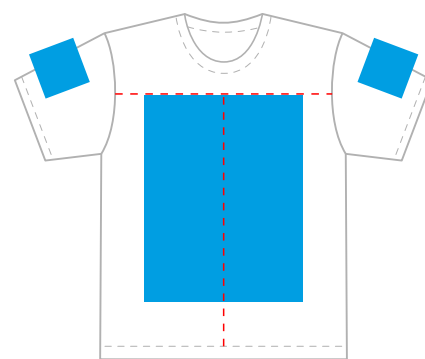

- 10
- 36
- 72
- 130
- 100
- 30
- 20
- 26
- 46
- 13
- 16
- 12
- 77
- 28
- 32
- 14
- 661
- 94

Футболка
 кулирная гладь, 150 гр/м2
 100% хлопок
 Артикул: 1120 0051
 р-р М/48
 М 1:10

грудь

спина

Размеры нанесения

Шелкография, шелкотрансфер, флекс,
 цифровой трансфер, ДТФ-трансфер

Грудь / спина

ширина / высота

| | |
|------------|------------|
| XS | 300*450 мм |
| S | 330*450 мм |
| M | 360*450 мм |
| L | 380*450 мм |
| XL | 400*450 мм |
| 2XL | |
| - | 420*450 мм |
| 5XL | |

Рукав слева / справа

ширина / высота

| | |
|------------|------------|
| XS | 100*70 мм |
| S | 120*80 мм |
| M | 130*90 мм |
| L | 130*90 мм |
| XL | 130*110 мм |
| 2XL | |
| - | 130*120 мм |
| 5XL | |

максимальный размер печати

* размер принта рассчитывается
 исходя из размеров нанесения

Цифровой трансфер

ширина / высота
 280*400 мм

ДТФ-трансфер

ширина / высота
 380*480 мм

Флекс

ширина / высота
 380*450 мм