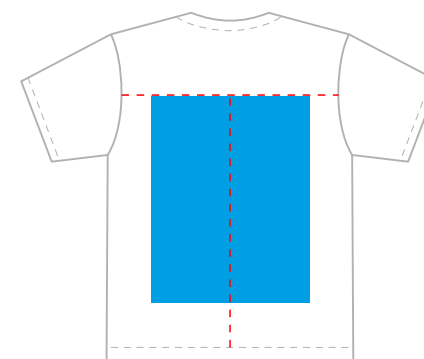

- 10
- 36
- 72
- 130
- 100
- 30
- 20
- 26
- 46
- 13
- 16
- 12
- 77
- 28
- 32
- 14
- 661
- 94

Футболка
 кулирная гладь, 150 гр/м2
 100% хлопок
 Артикул: 1120 0051
 р-р М/48
 М 1:10

грудь

спина

Размеры нанесения

Шелкография, шелкотрансфер, флекс,
 цифровой трансфер, ДТФ-трансфер

Грудь / спина

ширина / высота

| | |
|------------|------------|
| XS | 300*450 мм |
| S | 330*450 мм |
| M | 360*450 мм |
| L | 380*450 мм |
| XL | 400*450 мм |
| 2XL | |
| - | 420*450 мм |
| 5XL | |

Рукав слева / справа

ширина / высота

| | |
|------------|------------|
| XS | 100*70 мм |
| S | 120*80 мм |
| M | 130*90 мм |
| L | 130*90 мм |
| XL | 130*110 мм |
| 2XL | |
| - | 130*120 мм |
| 5XL | |

максимальный размер печати

* размер принта рассчитывается
 исходя из размеров нанесения

Цифровой трансфер

ширина / высота
 280*400 мм

ДТФ-трансфер

ширина / высота
 380*480 мм

Флекс

ширина / высота
 380*450 мм