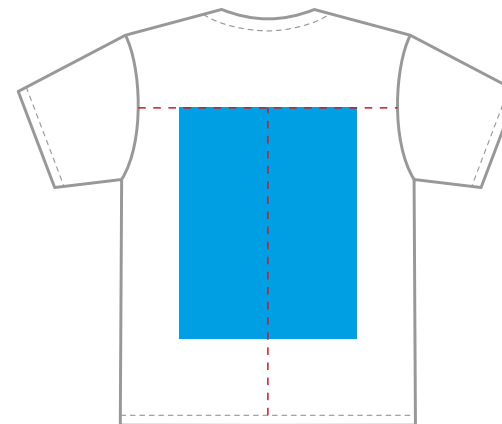

100% хлопок

Артикул: 1120 008U

р-р М/48

М 1:10

грудь

спина

Размеры нанесения

Шелкография, шелкотрансфер,
ДТФ-трансфер, цифровой трансфер,
флекс

Грудь / Спина

ширина / высота

XS	330*450 мм
S	330*450 мм
M	350*450 мм
L	370*450 мм
XL	400*450 мм
2XL	420*450 мм

Рукав

ширина / высота

XS	110*60 мм
S	110*60 мм
M	120*70 мм
L	130*80 мм
XL	130*90 мм
2XL	130*110 мм

максимальный размер печати

* размер принта рассчитывается
исходя из размеров нанесения

Цифровой трансфер

ширина / высота

280*400 мм

ДТФ-трансфер

ширина / высота

380*480 мм

Флекс

ширина / высота

380*450 мм