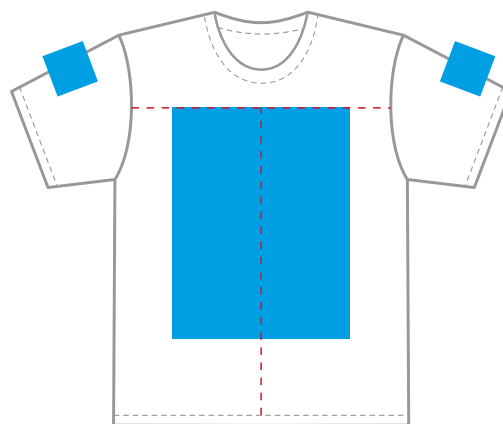

100% хлопок

Артикул: 1120 008U

р-р М/48

М 1:10

грудь

спина

Размеры нанесения

Шелкография, шелкотрансфер,
ДТФ-трансфер, цифровой трансфер,
флекс

Грудь / Спина

ширина / высота

XS	330*450 мм
S	330*450 мм
M	350*450 мм
L	370*450 мм
XL	400*450 мм
2XL	420*450 мм

Рукав

ширина / высота

XS	110*60 мм
S	110*60 мм
M	120*70 мм
L	130*80 мм
XL	130*90 мм
2XL	130*110 мм

максимальный размер печати

* размер принта рассчитывается
исходя из размеров нанесения

Цифровой трансфер

ширина / высота

280*400 мм

ДТФ-трансфер

ширина / высота

380*480 мм

Флекс

ширина / высота

380*450 мм