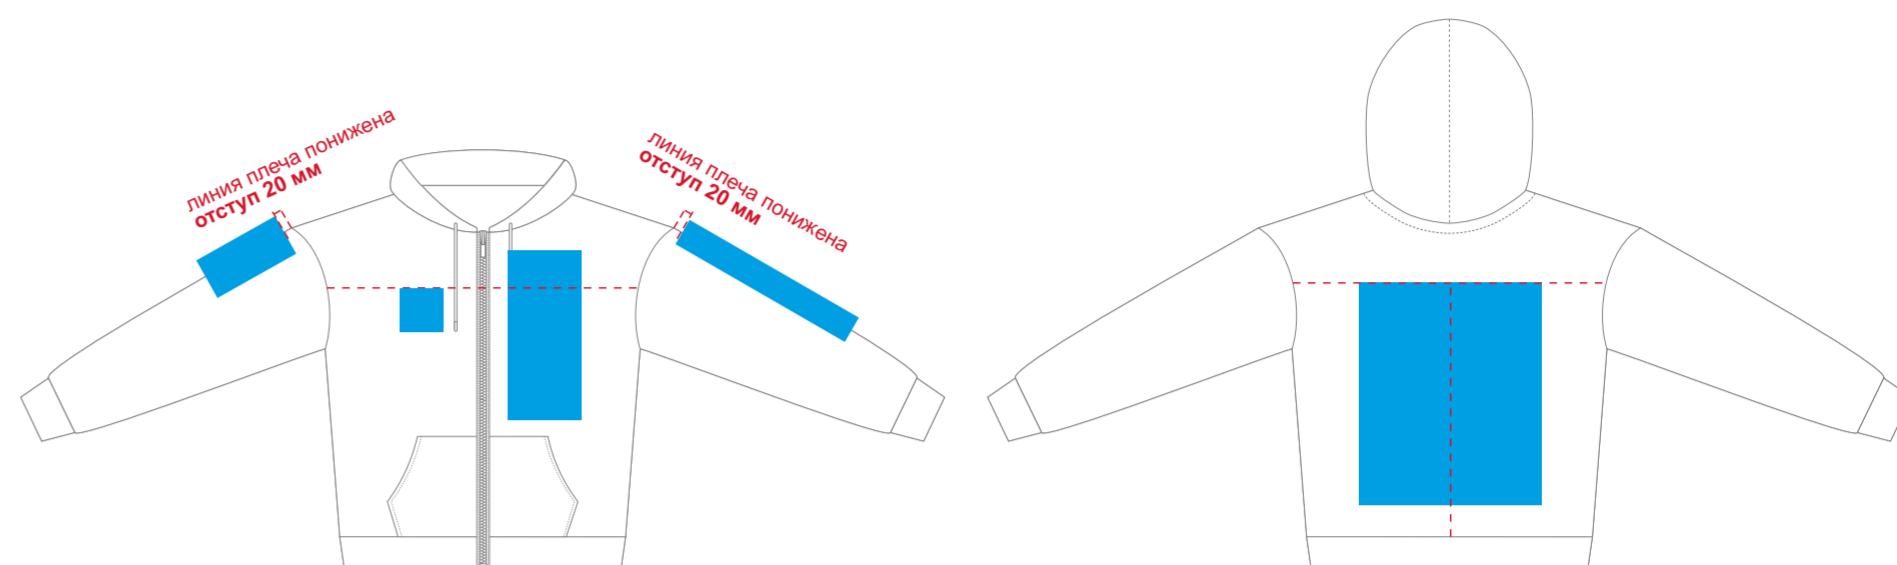

грудь

спина

Размеры нанесения

Шелкотрансфер, DTF-трансфер,
флекс, флок, цифровой термотрансфер

Грудь слева / справа

	ширина / высота
XS	200*220 мм
S	200*230 мм
M	200*240 мм
L	200*250 мм
XL	200*260 мм
2XL	200*280 мм
3XL	200*300 мм

Спина

	ширина / высота
XS	350*420 мм
3XL	

Рукав (длинное нанесение)

	ширина / высота
XS	400*60 мм
S	400*60 мм
M	400*60 мм
L	400*70 мм
XL	400*70 мм
2XL	400*70 мм
3XL	400*70 мм

Рукав (плечо)

	ширина / высота
XS	100*150 мм
3XL	

■ Рукав справа / слева

XS	60*60 мм
M	
L	80*80 мм
3XL	

● ПРИНТЫ С КРУГЛЫМ ПОЛЕМ ВЫШИВКИ

● Грудь слева / справа

XS	110*110 мм
M	
L	140*140 мм
3XL	

● Спина

XS	250*250 мм / 270*270 мм (макс.шир.380x150 мм)
3XL	(макс.шир.400x270 мм)

● Рукав справа / слева

XS	85*85 мм
M	
L	110*110 мм
3XL	