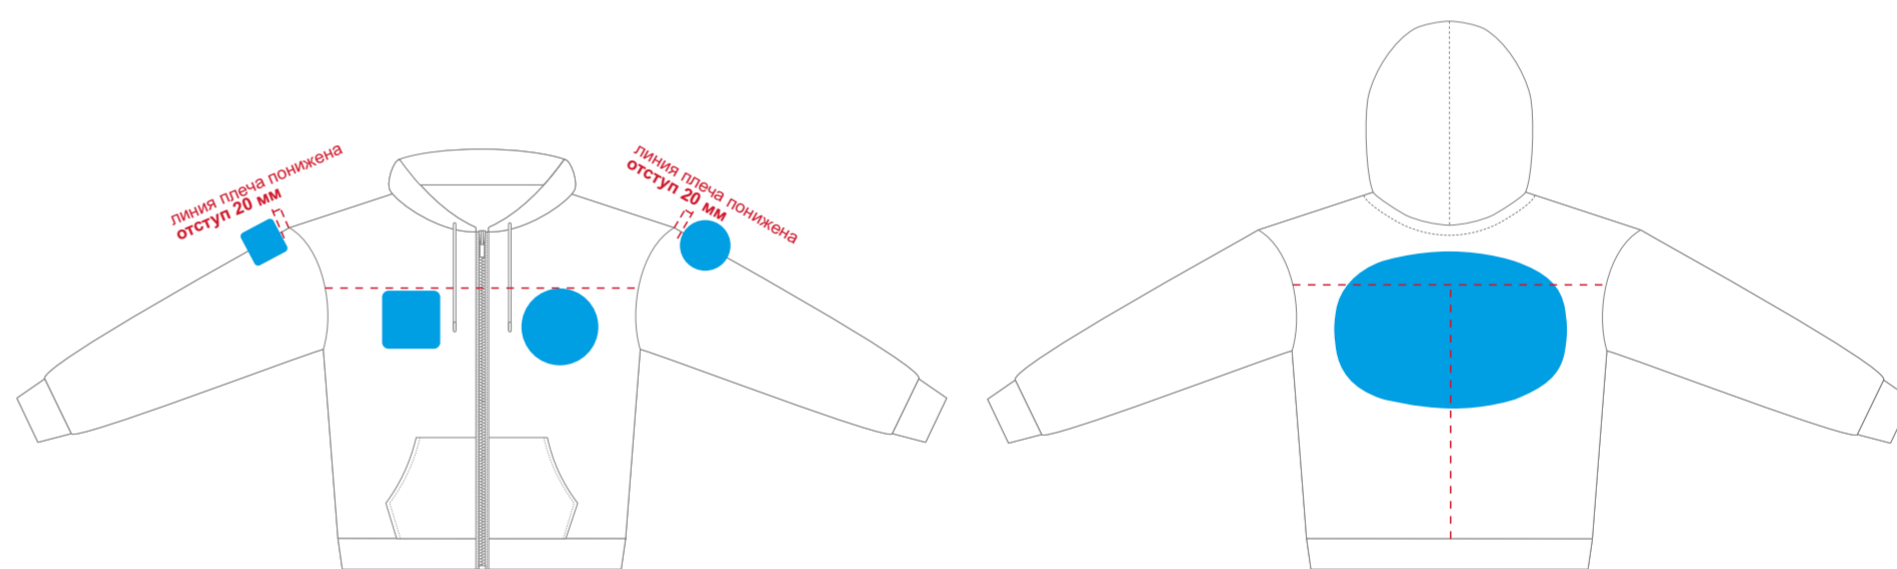

Спина

	ширина / высота
XS	350*420 мм
3XL	

Рукав (длинное нанесение)

	ширина / высота
XS	400*60 мм
S	400*60 мм
M	400*60 мм
L	400*70 мм
XL	400*70 мм
2XL	400*70 мм
3XL	400*70 мм

Рукав (плечо)

	ширина / высота
XS	100*150 мм
3XL	

Размеры нанесения

Вышивка, сублимационные шевроны

■ ПРИНТЫ С ПРЯМОУГОЛЬНЫМ ПОЛЕМ ВЫШИВКИ

■ Грудь слева / справа

XS	80*80 мм
M	
L	100*100 мм
3XL	

■ Спина

XS	250*250 мм (макс.шир.360x140 мм)
3XL	(макс.шир.400x40 мм)

■ Рукав справа / слева

XS	60*60 мм
M	
L	80*80 мм
3XL	

● ПРИНТЫ С КРУГЛЫМ ПОЛЕМ ВЫШИВКИ

● Грудь слева / справа

XS	110*110 мм
M	
L	140*140 мм
3XL	

● Спина

XS	250*250 мм / 270*270 мм (макс.шир.380x150 мм)
3XL	(макс.шир.400x270 мм)

● Рукав справа / слева

XS	85*85 мм
M	
L	110*110 мм
3XL	