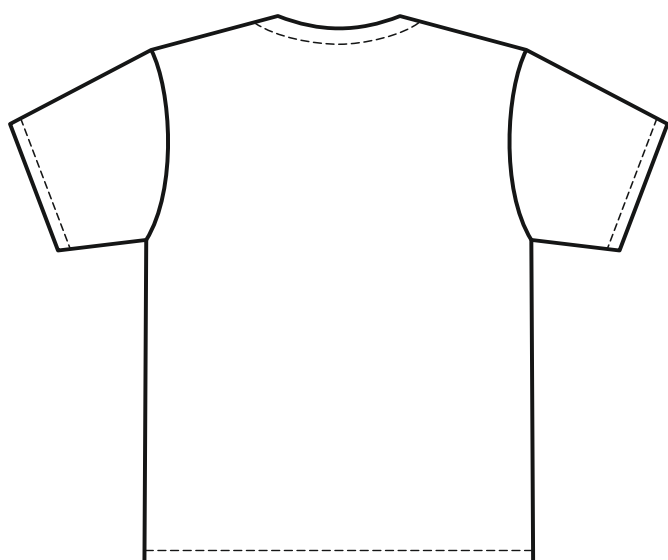

100% хлопок

Артикул: 1120 0052

р-р М/48

М 1:10

грудь

спина

Размеры нанесения

Шелкография, шелкотрансфер, флекс,
ДТФ-трансфер, цифровой трансфер

Грудь / спина

ширина / высота

XS	300*450 мм
S	330*450 мм
M	360*450 мм
L	380*450 мм
XL	400*450 мм
2XL	400*450 мм
3XL	420*450 мм
4XL	420*450 мм

Рукав слева / справа

ширина / высота

XS	100*70 мм
S	110*80 мм
M	
L	120*90 мм
XL	
2XL	
3XL	130*100 мм
4XL	

максимальный размер печати

* размер принта рассчитывается
исходя из размеров нанесения

Цифровой трансфер

ширина / высота

280*400 мм

ДТФ-трансфер

ширина / высота

380*480 мм

Флекс

ширина / высота

380*450 мм