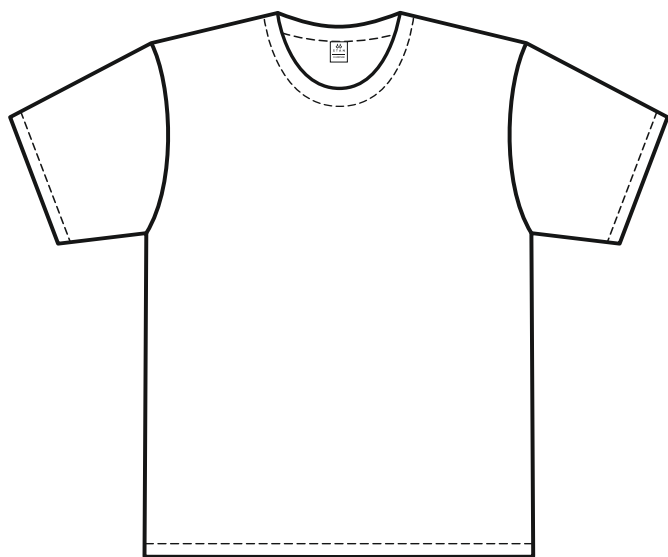

10

20

46

16

30

14

Футболка

кулирная гладь, 150 гр/м2

100% хлопок

Артикул: 1120 0052

р-р М/48

М 1:10

грудь

спина

Размеры нанесения

Шелкография, шелкотрансфер, флекс,
ДТФ-трансфер, цифровой трансфер

Грудь / спина

ширина / высота

XS	300*450 мм
S	330*450 мм
M	360*450 мм
L	380*450 мм
XL	400*450 мм
2XL	400*450 мм
3XL	420*450 мм
4XL	420*450 мм

Рукав слева / справа

ширина / высота

XS	100*70 мм
S	110*80 мм
M	
L	120*90 мм
XL	
2XL	
3XL	130*100 мм
4XL	

Флекс

ширина / высота

380*450 мм