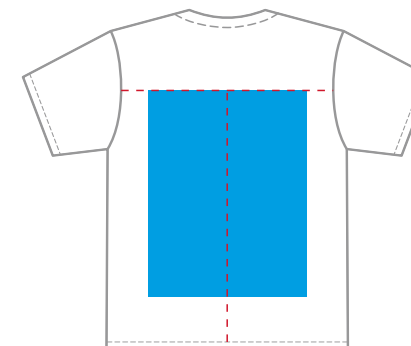

100% хлопок

Артикул: 1120 0052

р-р М/48

М 1:10

грудь

спина

Размеры нанесения

Шелкография, шелкотрансфер, флекс,
ДТФ-трансфер, цифровой трансфер

Грудь / спина

ширина / высота

XS	300*450 мм
S	330*450 мм
M	360*450 мм
L	380*450 мм
XL	400*450 мм
2XL	400*450 мм
3XL	420*450 мм
4XL	420*450 мм

Рукав слева / справа

ширина / высота

XS	100*70 мм
S	110*80 мм
M	
L	120*90 мм
XL	
2XL	
3XL	130*100 мм
4XL	

максимальный размер печати

* размер принта рассчитывается
исходя из размеров нанесения

Цифровой трансфер

ширина / высота

280*400 мм

ДТФ-трансфер

ширина / высота

380*480 мм

Флекс

ширина / высота

380*450 мм