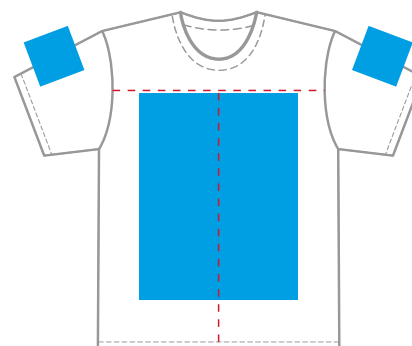

100% хлопок

Артикул: 1120 0052

р-р М/48

М 1:10

грудь

спина

Размеры нанесения

Шелкография, шелкотрансфер, флекс,
ДТФ-трансфер, цифровой трансфер

Грудь / спина

ширина / высота

XS	300*450 мм
S	330*450 мм
M	360*450 мм
L	380*450 мм
XL	400*450 мм
2XL	400*450 мм
3XL	420*450 мм
4XL	420*450 мм

Рукав слева / справа

ширина / высота

XS	100*70 мм
S	110*80 мм
M	
L	120*90 мм
XL	
2XL	
3XL	130*100 мм
4XL	

максимальный размер печати

* размер принта рассчитывается
исходя из размеров нанесения

Цифровой трансфер

ширина / высота

280*400 мм

ДТФ-трансфер

ширина / высота

380*480 мм

Флекс

ширина / высота

380*450 мм