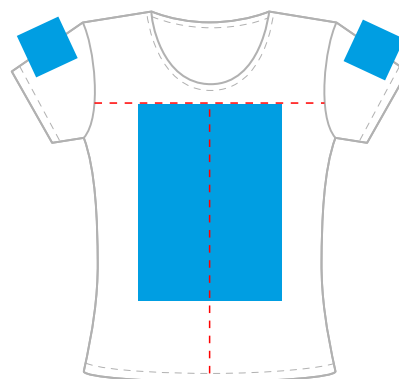

Футболка женская
кулирная гладь, 180 шр/м²
92% хлопок, 8% эластан

Артикул: 1120 037W

р-р М/46

М 1:10

грудь

спина

Размеры нанесения

Шелкография, шелкотрансфер, флекс,
ДТФ-трансфер, цифровой трансфер

Грудь / спина

ширина / высота

XS	230*350 мм
S	250*360 мм
M	270*380 мм
L	290*390 мм
XL	310*400 мм
2XL	330*410 мм

Рукав слева / справа

ширина / высота

XS	80*40 мм
S	90*50 мм
M	100*60 мм
L	100*70 мм
XL	100*80 мм
2XL	110*90 мм

максимальный размер печати

* размер принта рассчитывается
исходя из размеров нанесения

Цифровой трансфер

ширина / высота

280*400 мм

ДТФ-трансфер

ширина / высота

380*480 мм

Флекс

ширина / высота

380*450 мм