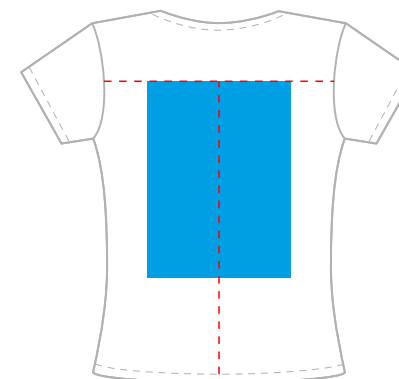

Футболка женская
кулирная гладь, 180 шр/м²
92% хлопок, 8% эластан

Артикул: 1120 037W

р-р М/46

М 1:10

грудь

спина

Размеры нанесения

Шелкография, шелкотрансфер, флекс,
ДТФ-трансфер, цифровой трансфер

Грудь / спина

ширина / высота

XS	230*350 мм
S	250*360 мм
M	270*380 мм
L	290*390 мм
XL	310*400 мм
2XL	330*410 мм

Рукав слева / справа

ширина / высота

XS	80*40 мм
S	90*50 мм
M	100*60 мм
L	100*70 мм
XL	100*80 мм
2XL	110*90 мм

максимальный размер печати

* размер принта рассчитывается
исходя из размеров нанесения

Цифровой трансфер

ширина / высота

280*400 мм

ДТФ-трансфер

ширина / высота

380*480 мм

Флекс

ширина / высота

380*450 мм