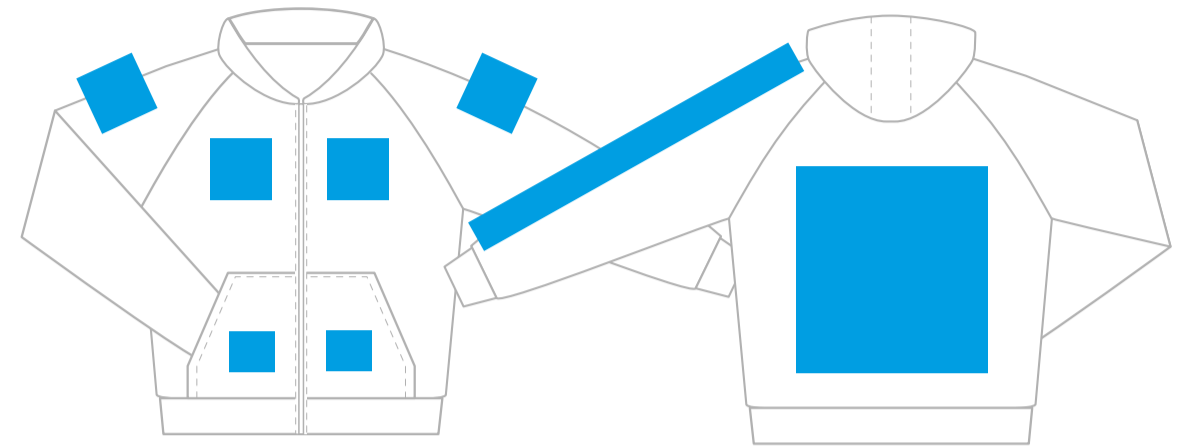

- 50
- 46
- 16
- 14

Толстовка

**Артикул:
61J StanPromo**

8 лет

грудь

спина

спина

Размеры нанесения

**Шелкография, шелкотрансфер
цифровой трансфер, флекс**

| | Грудь <small>слева справа</small> | Спина | Плечо (шелкотрансфер/ флекс/цифровой трансфер) |
|---------------|---------------------------------------|------------|---|
| 6 лет | 50*70 мм | 160*220 мм | 70*70 мм |
| 8 лет | 70*100 мм | 190*260 мм | 80*80 мм |
| 10 лет | 80*130 мм | 200*300 мм | 90*80 мм |
| 12 лет | 80*160 мм | 220*320 мм | 100*90 мм |

**+ Рукав длинное нанесение
только для печати
(шелкотрансфер/флекс)**

**Карман слева/справа
(шелкотрансфер, флекс)**

ширина высота

| | | |
|---------------|-----------|----------|
| 6 лет | 60*250 мм | 30*60 мм |
| 8 лет | 60*300 мм | 40*70 мм |
| 10 лет | 60*330 мм | 40*80 мм |
| 12 лет | 65*350 мм | 40*80 мм |

Вышивка и сублимационные шевроны

| | Грудь <small>слева справа</small> | Спина | Рукав |
|---------------|---------------------------------------|---------------------------|--------------------------------|
| 6 лет | | (200*250 лучше смотрится) | 6 лет - нет нанесения на рукав |
| 8 лет | 80*80 мм | 220*250 мм | 80*80 мм |
| 10 лет | 90*90 мм | 250*250 мм | |
| 12 лет | 100*100 мм | | |