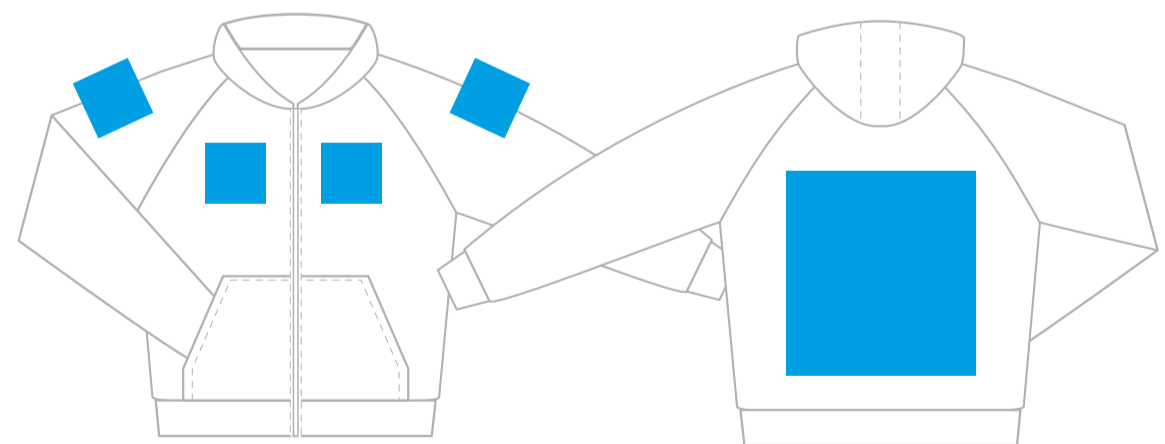

- 50
- 46
- 16
- 14

Толстовка

**Артикул:
61J StanPromo**

8 лет

грудь

спина

спина

Размеры нанесения

**Шелкография, шелкотрансфер
цифровой трансфер, флекс**

| | Грудь <small>слева справа</small> | Спина | Плечо (шелкотрансфер/ флекс/цифровой трансфер) |
|---------------|---------------------------------------|------------|---|
| 6 лет | 50*70 мм | 160*220 мм | 70*70 мм |
| 8 лет | 70*100 мм | 190*260 мм | 80*80 мм |
| 10 лет | 80*130 мм | 200*300 мм | 90*80 мм |
| 12 лет | 80*160 мм | 220*320 мм | 100*90 мм |

**+ Рукав длинное нанесение
только для печати
(шелкотрансфер/флекс)**

**Карман слева/справа
(шелкотрансфер, флекс)**

ширина высота

| | | |
|---------------|-----------|----------|
| 6 лет | 60*250 мм | 30*60 мм |
| 8 лет | 60*300 мм | 40*70 мм |
| 10 лет | 60*330 мм | 40*80 мм |
| 12 лет | 65*350 мм | 40*80 мм |

Вышивка и сублимационные шевроны

| | Грудь <small>слева справа</small> | Спина | Рукав |
|---------------|---------------------------------------|---------------------------|--------------------------------|
| 6 лет | | (200*250 лучше смотрится) | 6 лет - нет нанесения на рукав |
| 8 лет | 80*80 мм | 220*250 мм | 80*80 мм |
| 10 лет | 90*90 мм | 250*250 мм | |
| 12 лет | 100*100 мм | | |