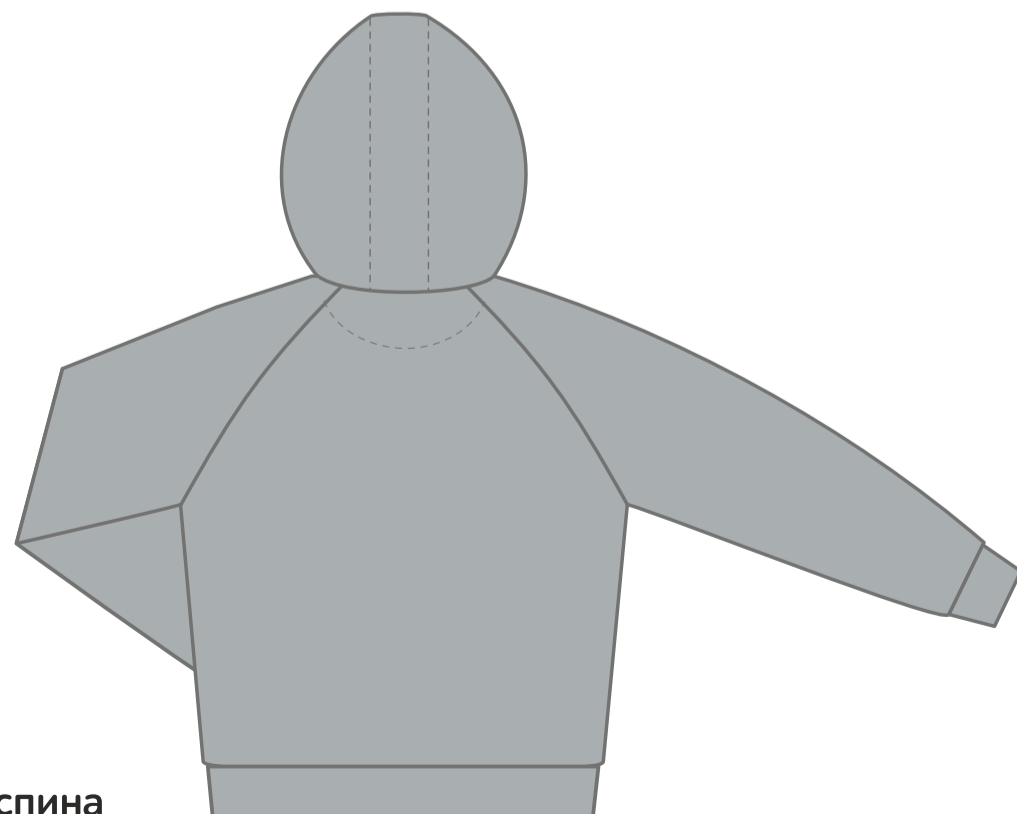

- 50
- 46
- 16
- 14

Толстовка

**Артикул:
61J StanPromo**

8 лет

грудь

спина

спина

Размеры нанесения

**Шелкография, шелкотрансфер
цифровой трансфер, флекс**

| | Грудь <small>слева справа</small> | Спина | Плечо (шелкотрансфер/ флекс/цифровой трансфер) |
|---------------|---------------------------------------|------------|---|
| 6 лет | 50*70 мм | 160*220 мм | 70*70 мм |
| 8 лет | 70*100 мм | 190*260 мм | 80*80 мм |
| 10 лет | 80*130 мм | 200*300 мм | 90*80 мм |
| 12 лет | 80*160 мм | 220*320 мм | 100*90 мм |

**+ Рукав длинное нанесение
только для печати
(шелкотрансфер/флекс)**

**Карман слева/справа
(шелкотрансфер, флекс)**

ширина высота

| | | |
|---------------|-----------|----------|
| 6 лет | 60*250 мм | 30*60 мм |
| 8 лет | 60*300 мм | 40*70 мм |
| 10 лет | 60*330 мм | 40*80 мм |
| 12 лет | 65*350 мм | 40*80 мм |

Вышивка и сублимационные шевроны

| | Грудь <small>слева справа</small> | Спина | Рукав |
|---------------|---------------------------------------|---------------------------|--------------------------------|
| 6 лет | | (200*250 лучше смотрится) | 6 лет - нет нанесения на рукав |
| 8 лет | 80*80 мм | 220*250 мм | 80*80 мм |
| 10 лет | 90*90 мм | 250*250 мм | |
| 12 лет | 100*100 мм | | |