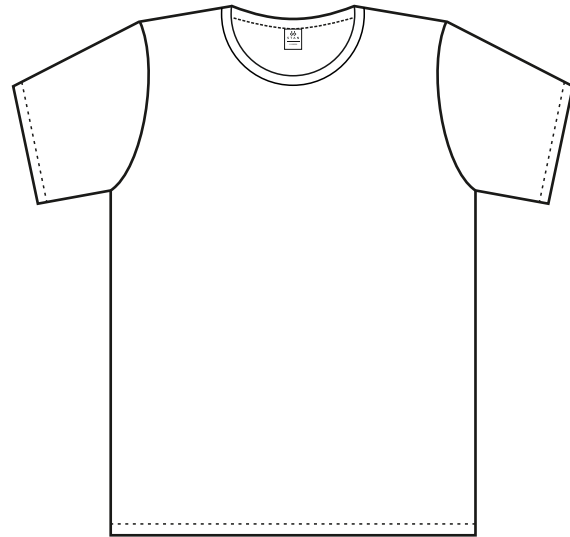

Футболка  
 поликоттон, 160 гр/м<sup>2</sup>  
 50% хлопок, 50% полиэстер  
 Артикул: 1110 0038

р-р М/48

М 1:10

грудь

спина

## Размеры нанесения

Шелкография, шелкотрансфер, флекс,  
 ДТФ-трансфер, цифровой трансфер,  
 сублимация

### Грудь / спина

ширина / высота

<b>2XS</b>	290*450 мм
<b>XS</b>	310*450 мм
<b>S</b>	330*450 мм
<b>M</b>	350*450 мм
<b>L</b>	350*450 мм
<b>XL</b>	360*450 мм
<b>2XL</b>	370*450 мм
<b>3XL</b>	380*450 мм

### Рукав слева / справа

ширина / высота

<b>2XS</b>	100*70 мм
<b>XS</b>	110*80 мм
<b>S</b>	
<b>M</b>	120*90 мм
<b>L</b>	
<b>XL</b>	
<b>2XL</b>	130*100 мм
<b>3XL</b>	