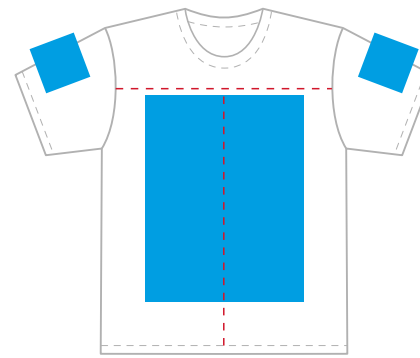

Футболка  
 поликоттон, 160 гр/м<sup>2</sup>  
 50% хлопок, 50% полиэстер  
 Артикул: 1110 0038

р-р М/48

М 1:10

грудь

спина

## Размеры нанесения

Шелкография, шелкотрансфер, флекс,  
 ДТФ-трансфер, цифровой трансфер,  
 сублимация

### Грудь / спина

ширина / высота

<b>2XS</b>	290*450 мм
<b>XS</b>	310*450 мм
<b>S</b>	330*450 мм
<b>M</b>	350*450 мм
<b>L</b>	350*450 мм
<b>XL</b>	360*450 мм
<b>2XL</b>	370*450 мм
<b>3XL</b>	380*450 мм

### Рукав слева / справа

ширина / высота

<b>2XS</b>	100*70 мм
<b>XS</b>	110*80 мм
<b>S</b>	
<b>M</b>	120*90 мм
<b>L</b>	
<b>XL</b>	
<b>2XL</b>	130*100 мм
<b>3XL</b>	