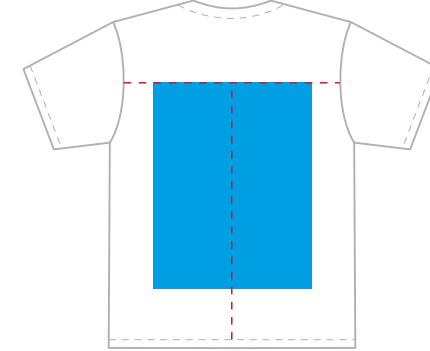

Футболка  
 поликоттон, 160 гр/м<sup>2</sup>  
 50% хлопок, 50% полиэстер  
 Артикул: 1110 0038

р-р М/48

М 1:10

грудь

спина

## Размеры нанесения

Шелкография, шелкотрансфер, флекс,  
 ДТФ-трансфер, цифровой трансфер,  
 сублимация

### Грудь / спина

ширина / высота

<b>2XS</b>	290*450 мм
<b>XS</b>	310*450 мм
<b>S</b>	330*450 мм
<b>M</b>	350*450 мм
<b>L</b>	350*450 мм
<b>XL</b>	360*450 мм
<b>2XL</b>	370*450 мм
<b>3XL</b>	380*450 мм

### Рукав слева / справа

ширина / высота

<b>2XS</b>	100*70 мм
<b>XS</b>	110*80 мм
<b>S</b>	
<b>M</b>	120*90 мм
<b>L</b>	
<b>XL</b>	
<b>2XL</b>	130*100 мм
<b>3XL</b>	