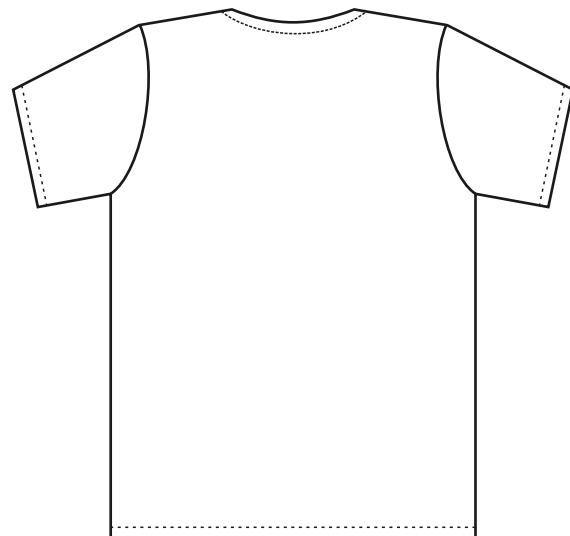

Футболка  
 поликоттон, 160 гр/м<sup>2</sup>  
 50% хлопок, 50% полиэстер  
 Артикул: 1110 0038

р-р М/48

М 1:10

грудь

спина

## Размеры нанесения

Шелкография, шелкотрансфер, флекс,  
 ДТФ-трансфер, цифровой трансфер,  
 сублимация

### Грудь / спина

ширина / высота

<b>2XS</b>	290*450 мм
<b>XS</b>	310*450 мм
<b>S</b>	330*450 мм
<b>M</b>	350*450 мм
<b>L</b>	350*450 мм
<b>XL</b>	360*450 мм
<b>2XL</b>	370*450 мм
<b>3XL</b>	380*450 мм

### Рукав слева / справа

ширина / высота

<b>2XS</b>	100*70 мм
<b>XS</b>	110*80 мм
<b>S</b>	
<b>M</b>	120*90 мм
<b>L</b>	
<b>XL</b>	
<b>2XL</b>	130*100 мм
<b>3XL</b>	