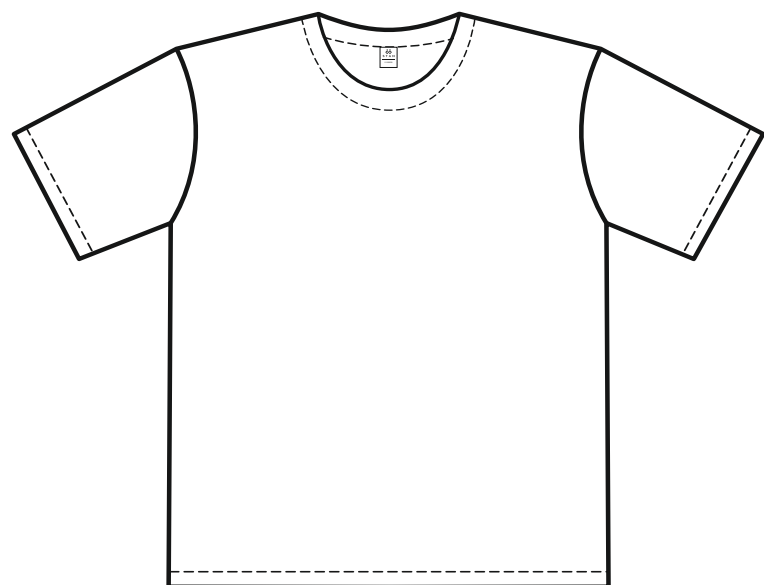

10

Футболка

20

кулирная гладь, 140 гр/м2

47

100% хлопок

45

Артикул: 1110 0039

76

р-р М/48

30

М 1:10

46

грудь

спина

Размеры нанесения

Шелкография, шелкотрансфер, флекс,
ДТФ-трансфер, цифровой трансфер

Грудь / спина

ширина / высота

XS	360*450 мм
S	380*450 мм
M	
L	400*450 мм
XL	
2XL	420*450 мм
3XL	

Рукав справа / слева

ширина / высота

XS	130*130 мм
S	130*130 мм
M	130*140 мм
L	130*140 мм
XL	
2XL	130*150 мм
3XL	

максимальный размер печати

* размер принта рассчитывается
исходя из размеров нанесения

Цифровой трансфер

ширина / высота

280*400 мм

ДТФ-трансфер

ширина / высота

380*480 мм