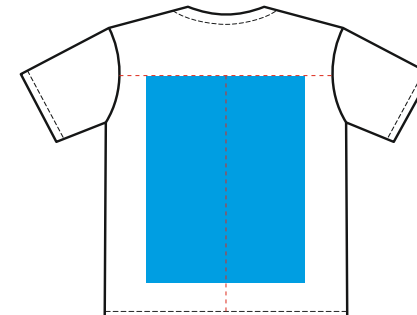

76

р-р М/48

30

М 1:10

46

грудь

спина

Размеры нанесения

Шелкография, шелкотрансфер, флекс,
ДТФ-трансфер, цифровой трансфер

Грудь / спина

ширина / высота

XS	360*450 мм
S	380*450 мм
M	
L	400*450 мм
XL	
2XL	420*450 мм
3XL	

Рукав справа / слева

ширина / высота

XS	130*130 мм
S	130*130 мм
M	130*140 мм
L	130*140 мм
XL	
2XL	130*150 мм
3XL	

максимальный размер печати

* размер принта рассчитывается
исходя из размеров нанесения

Цифровой трансфер

ширина / высота

280*400 мм

ДТФ-трансфер

ширина / высота

380*480 мм

Флекс

ширина / высота

380*450 мм