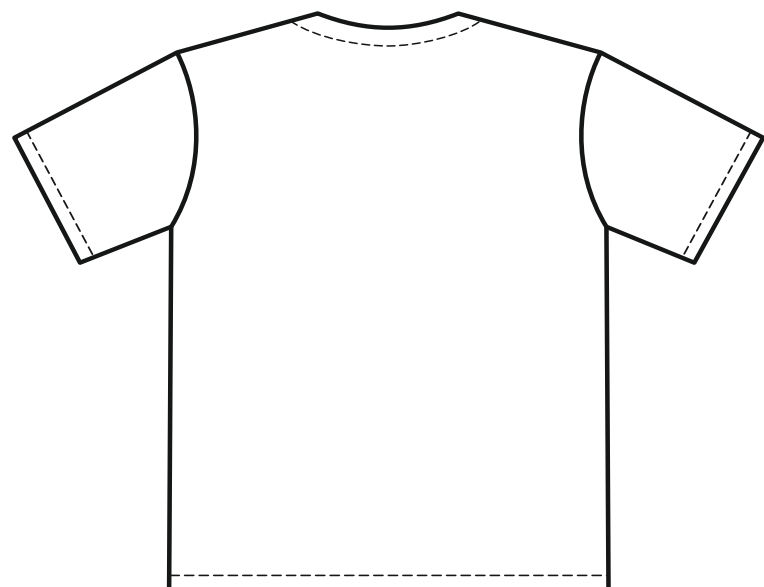

10

Футболка

20

кулирная гладь, 140 гр/м2

47

100% хлопок

45

Артикул: 1110 0039

76

р-р М/48

30

М 1:10

46

грудь

спина

Размеры нанесения

Шелкография, шелкотрансфер, флекс,
ДТФ-трансфер, цифровой трансфер

Грудь / спина

ширина / высота

XS	360*450 мм
S	380*450 мм
M	
L	400*450 мм
XL	
2XL	420*450 мм
3XL	

Рукав справа / слева

ширина / высота

XS	130*130 мм
S	130*130 мм
M	130*140 мм
L	130*140 мм
XL	
2XL	130*150 мм
3XL	

максимальный размер печати

* размер принта рассчитывается
исходя из размеров нанесения

Цифровой трансфер

ширина / высота

280*400 мм

ДТФ-трансфер

ширина / высота

380*480 мм