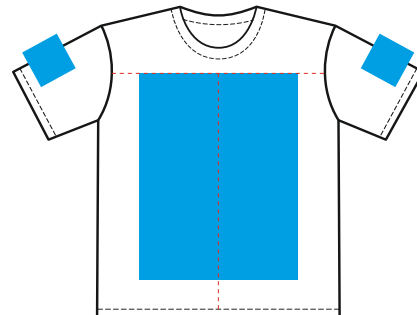

10

Футболка

20

кулирная гладь, 140 гр/м2

47

100% хлопок

45

Артикул: 1110 0039

76

р-р М/48

30

М 1:10

46

грудь

спина

Размеры нанесения

Шелкография, шелкотрансфер, флекс,
ДТФ-трансфер, цифровой трансфер

Грудь / спина

ширина / высота

XS	360*450 мм
S	380*450 мм
M	
L	400*450 мм
XL	
2XL	420*450 мм
3XL	

Рукав справа / слева

ширина / высота

XS	130*130 мм
S	130*130 мм
M	130*140 мм
L	130*140 мм
XL	
2XL	130*150 мм
3XL	

максимальный размер печати

* размер принта рассчитывается
исходя из размеров нанесения

Цифровой трансфер

ширина / высота

280*400 мм

ДТФ-трансфер

ширина / высота

380*480 мм