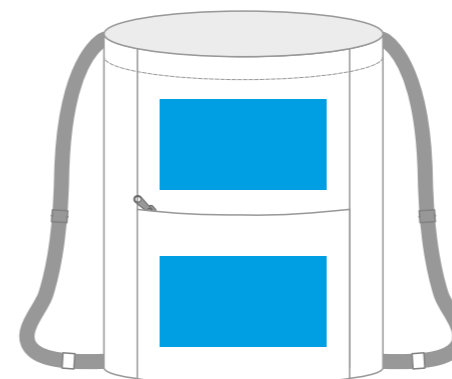

30

26

14

Размеры нанесения

Шелкотрансфер, ДТФ-трансфер, цифровой трансфер, флекс

Над карманом

220*120 мм

Карман

220*120 мм

Размеры нанесения

Вышивка, сублимационный шеврон, вышивной шеврон

■ ПРИНТЫ С ПРЯМОУГОЛЬНЫМ ПОЛЕМ ВЫШИВКИ

■ Над карманом
100*100 мм
(макс.шир.250*130 мм)

■ Карман
80*80 мм

● ПРИНТЫ С ОКРУГЛЫМ ПОЛЕМ ВЫШИВКИ

● Над карманом
140*140 мм
(макс.шир.250*130 мм)

● Карман
110*110 мм