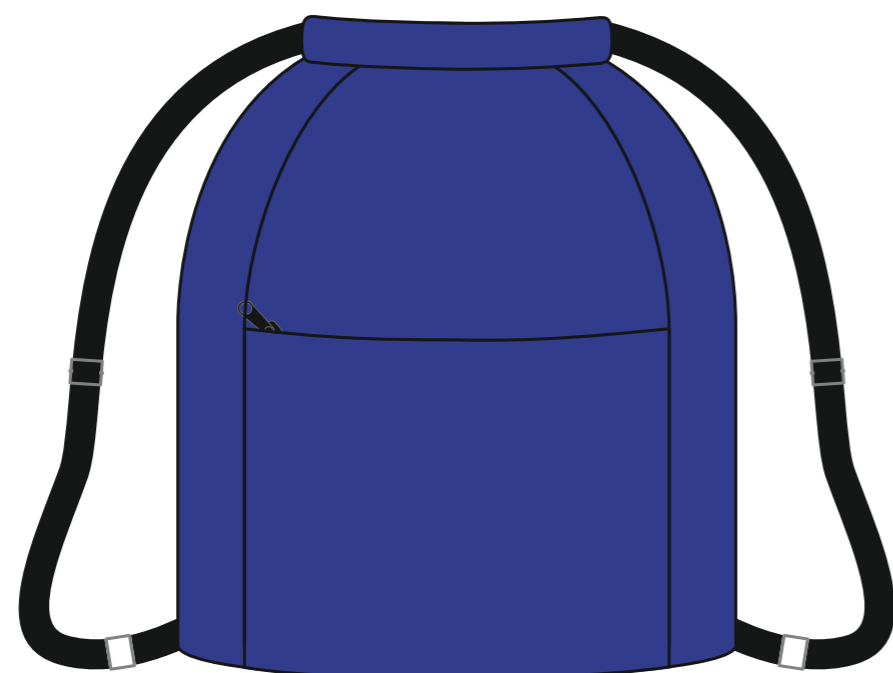

100

Рюкзак-мешок

20

100% полиэстер

46

Артикул: 1810 0150

16

М 1:5

30

26

14

Размеры нанесения

Шелкотрансфер, ДТФ-трансфер, цифровой трансфер, флекс

Над карманом

220*120 мм

Карман

220*120 мм

Размеры нанесения

Вышивка, сублимационный шеврон, вышивной шеврон

■ ПРИНТЫ С ПРЯМОУГОЛЬНЫМ ПОЛЕМ ВЫШИВКИ

■ Над карманом
100*100 мм
(макс.шир.250*130 мм)

■ Карман
80*80 мм

● ПРИНТЫ С ОКРУГЛЫМ ПОЛЕМ ВЫШИВКИ

● Над карманом
140*140 мм
(макс.шир.250*130 мм)

● Карман
110*110 мм