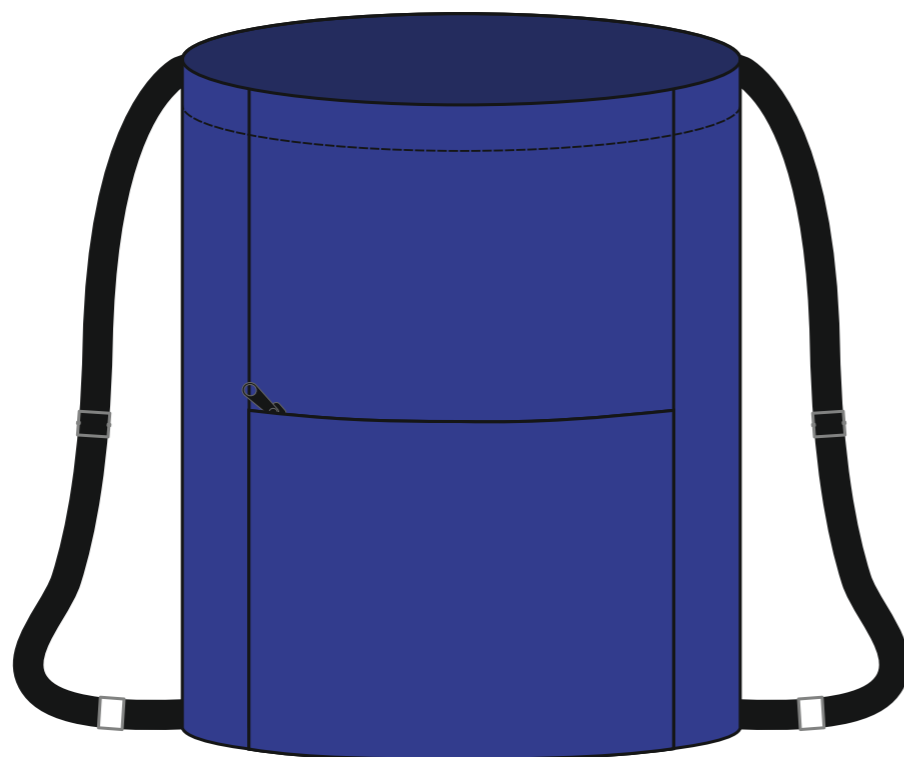

100

Рюкзак-мешок

20

100% полиэстер

46

Артикул: 1810 0150

16

М 1:5

30

26

14

Размеры нанесения

Шелкотрансфер, ДТФ-трансфер, цифровой трансфер, флекс

Над карманом

220*120 мм

Карман

220*120 мм

Размеры нанесения

Вышивка, сублимационный шеврон, вышивной шеврон

■ ПРИНТЫ С ПРЯМОУГОЛЬНЫМ ПОЛЕМ ВЫШИВКИ

■ Над карманом
100*100 мм
(макс.шир.250*130 мм)

■ Карман
80*80 мм

● ПРИНТЫ С ОКРУГЛЫМ ПОЛЕМ ВЫШИВКИ

● Над карманом
140*140 мм
(макс.шир.250*130 мм)

● Карман
110*110 мм