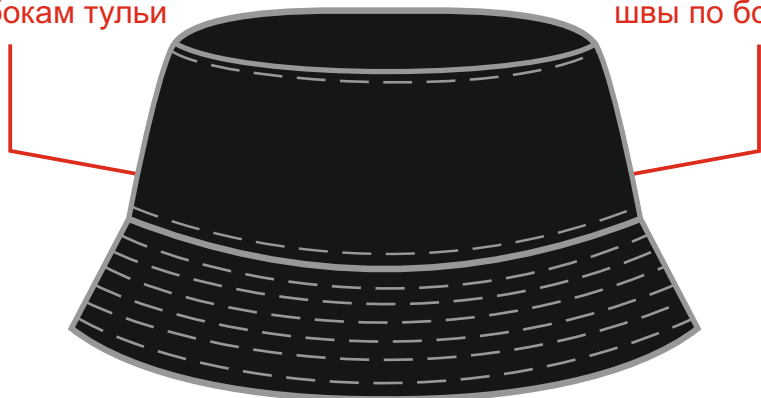

101

Панама с высокой тульей

541

хлопок 200 гр/м²

91

Артикул: 1710 14UC

45

М 1:3,5

36

швы по бокам тульи

швы по бокам тульи

76

спереди / сзади

Размеры нанесения

Шелкотрансфер, ДТФ-трансфер,
цифровой трансфер, флекс

Тулья спереди / сзади 110*55 мм

Поле спереди / сзади 80*30 мм