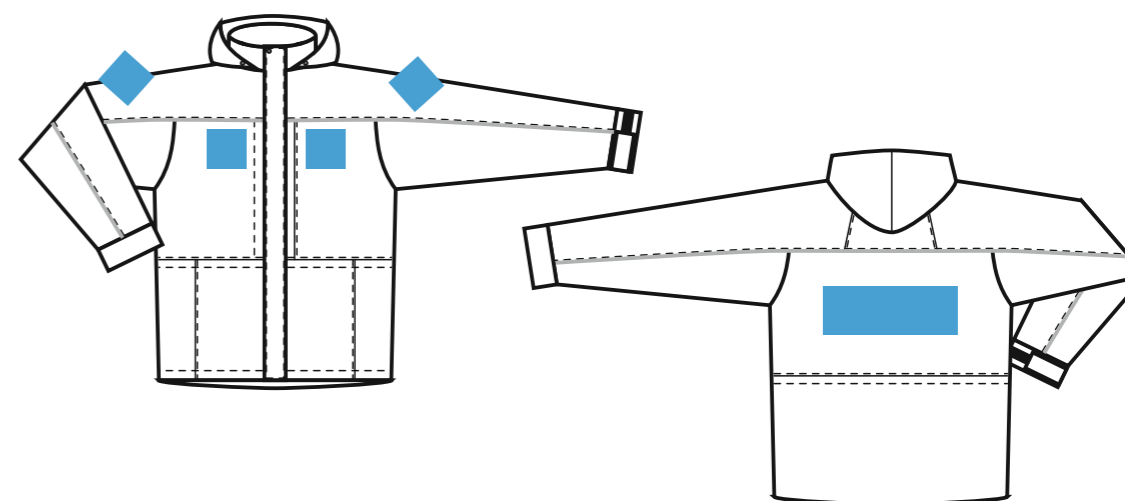

Вышивка и сублимационные шевроны

	Грудь слева справа	Спина	Рукав
XS	80*80 мм	250*250 мм	80*80 мм
S	90*90 мм	250*250 мм	
M	100*100 мм	250*250 мм/300*150 мм	
L	110*110 мм	250*250 мм/320*150 мм	100*100 мм
XL	120*120 мм	250*250 мм/340*150 мм