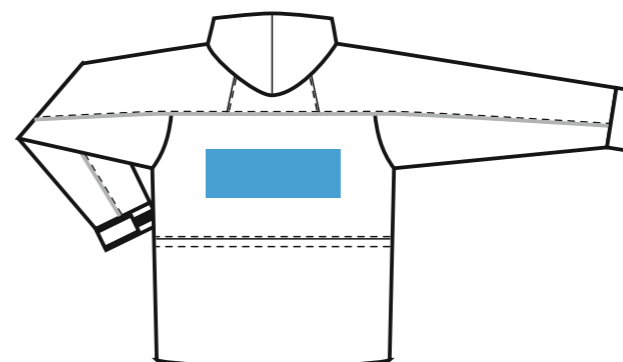

## Куртка

Артикул:  
**31M StanColor**

р-р М/48

грудь

спина

## Размеры нанесения

#### Спина

|           |            |
|-----------|------------|
| <b>S</b>  | 320*200 мм |
| <b>M</b>  | 350*200 мм |
| <b>L</b>  | 360*200 мм |
| <b>XL</b> | 380*200 мм |