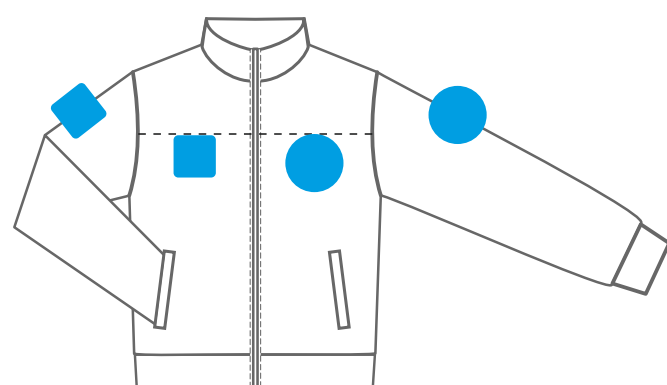

**Толстовка мужская STAN на молнии
полиэстер 260**

арт. 95

р-р М/48

20

46

грудь

спина

Размеры нанесения

Флекс

Грудь слева/справа Спина

S	100*190 мм	S	320*400 мм
M	110*210 мм	M	330*400 мм
L	120*220 мм	L	350*400 мм
XL	130*230 мм	XL	350*420 мм
2XL	140*240 мм	2XL	370*450 мм

Рукав (плечо) Рукав (длинное нанесение)

■ ПРИНТЫ С ПРЯМОУГОЛЬНЫМ ПОЛЕМ ВЫШИВКИ

■ Грудь слева/справа	■ Спина	■ Рукав справа/слева (только шевроны)
S	S 250*100 мм	S
M 60*60 мм	M (200*200 мм)	- 60*60 мм
L	L 350*160 мм	2XL
XL 80*80 мм	XL (180*250мм/300x200 мм)	
2XL	2XL 400*40 мм	
	(180*250мм/300x200 мм/ 380*120мм)	

● ПРИНТЫ С КРУГЛЫМ ПОЛЕМ ВЫШИВКИ

● Грудь слева/справа	● Спина	● Рукав справа/слева (только шевроны)
S	S 250*250 мм	S
M 85*85 мм	M	- 85*85 мм
L	L 270*270 мм	2XL
XL 110*110 мм	XL (350*260мм)	
2XL	2XL	