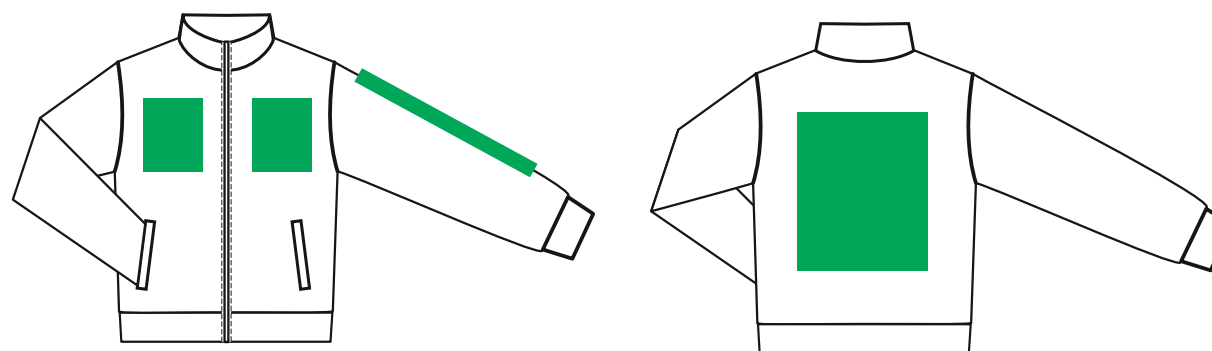

**Толстовка мужская STAN на молнии
полиэстер 260**

арт. 95

р-р М/48

20

46

грудь

спина

Размеры нанесения

Флекс

Грудь слева/справа Спина

S	100*190 мм	S	320*400 мм
M	110*210 мм	M	330*400 мм
L	120*220 мм	L	350*400 мм
XL	130*230 мм	XL	350*420 мм
2XL	140*240 мм	2XL	370*450 мм

Рукав (плечо) Рукав (длинное нанесение)

■ ПРИНТЫ С ПРЯМОУГОЛЬНЫМ ПОЛЕМ ВЫШИВКИ

■ Грудь слева/справа	■ Спина	■ Рукав справа/слева (только шевроны)
S	S 250*100 мм	S
M 60*60 мм	M (200*200 мм)	- 60*60 мм
L	L 350*160 мм	2XL
XL 80*80 мм	XL (180*250мм/300x200 мм)	
2XL	2XL 400*40 мм	
	(180*250мм/300x200 мм/ 380*120мм)	

● ПРИНТЫ С КРУГЛЫМ ПОЛЕМ ВЫШИВКИ

● Грудь слева/справа	● Спина	● Рукав справа/слева (только шевроны)
S	S 250*250 мм	S
M 85*85 мм	M	- 85*85 мм
L	L 270*270 мм	2XL
XL 110*110 мм	XL (350*260мм)	
2XL	2XL	