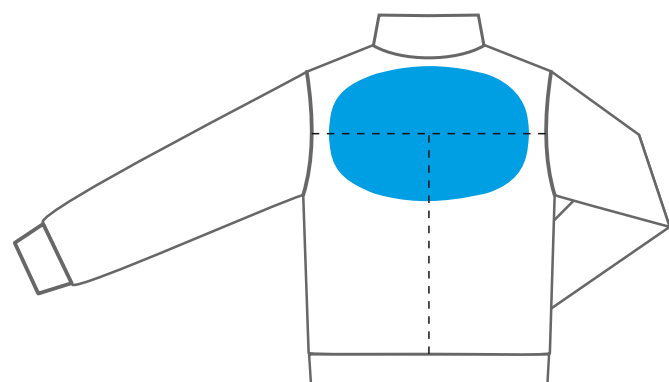

**Толстовка мужская STAN на молнии
полиэстер 260**

арт. 95

р-р М/48

20

46

грудь

спина

Размеры нанесения

Флекс

Грудь слева/справа Спина

S	100*190 мм	S	320*400 мм
M	110*210 мм	M	330*400 мм
L	120*220 мм	L	350*400 мм
XL	130*230 мм	XL	350*420 мм
2XL	140*240 мм	2XL	370*450 мм

Рукав (плечо) Рукав (длинное нанесение)

■ ПРИНТЫ С ПРЯМОУГОЛЬНЫМ ПОЛЕМ ВЫШИВКИ

■ Грудь слева/справа	■ Спина	■ Рукав справа/слева (только шевроны)
S	S 250*100 мм	S
M 60*60 мм	M (200*200 мм)	- 60*60 мм
L	L 350*160 мм	2XL
XL 80*80 мм	XL (180*250мм/300x200 мм)	
2XL	2XL 400*40 мм	
	(180*250мм/300x200 мм/ 380*120мм)	

● ПРИНТЫ С КРУГЛЫМ ПОЛЕМ ВЫШИВКИ

● Грудь слева/справа	● Спина	● Рукав справа/слева (только шевроны)
S	S 250*250 мм	S
M 85*85 мм	M	- 85*85 мм
L	L 270*270 мм	2XL
XL 110*110 мм	XL (350*260мм)	
2XL	2XL	