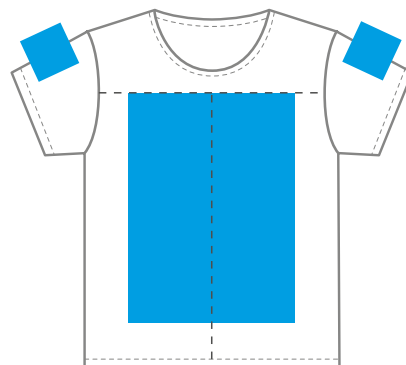

14

Футболка мужская
 кулирная гладь, 180 гр/м²
 92% хлопок, 8%эластан

Артикул: 1120 0037

р-р М/48

М 1:10

грудь

спина

Размеры нанесения

Шелкография, шелкотрансфер, флекс,
 ДТФ-трансфер, цифровой трансфер

Грудь / спина
 ширина / высота

XS	280*450 мм
S	290*450 мм
M	300*450 мм
L	310*450 мм
XL	320*450 мм
2XL	330*450 мм
3XL	330*450 мм

Рукав слева / справа
 ширина / высота

XS	90*70 мм
S	100*70 мм
M	
L	110*70 мм
XL	
2XL	120*80 мм
3XL	

максимальный размер печати

* размер принта рассчитывается исходя из размеров нанесения

Цифровой трансфер

ширина / высота
 280*400 мм

ДТФ-трансфер

ширина / высота
 380*480 мм

Флекс

ширина / высота
 380*450 мм