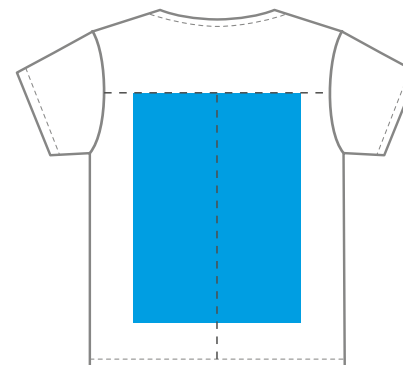

14

Футболка мужская
 кулирная гладь, 180 гр/м²
 92% хлопок, 8%эластан

Артикул: 1120 0037

р-р М/48

М 1:10

грудь

спина

Размеры нанесения

Шелкография, шелкотрансфер, флекс,
 ДТФ-трансфер, цифровой трансфер

Грудь / спина
 ширина / высота

XS	280*450 мм
S	290*450 мм
M	300*450 мм
L	310*450 мм
XL	320*450 мм
2XL	330*450 мм
3XL	330*450 мм

Рукав слева / справа
 ширина / высота

XS	90*70 мм
S	100*70 мм
M	
L	110*70 мм
XL	
2XL	120*80 мм
3XL	

максимальный размер печати

* размер принта рассчитывается исходя из размеров нанесения

Цифровой трансфер

ширина / высота
 280*400 мм

ДТФ-трансфер

ширина / высота
 380*480 мм

Флекс

ширина / высота
 380*450 мм