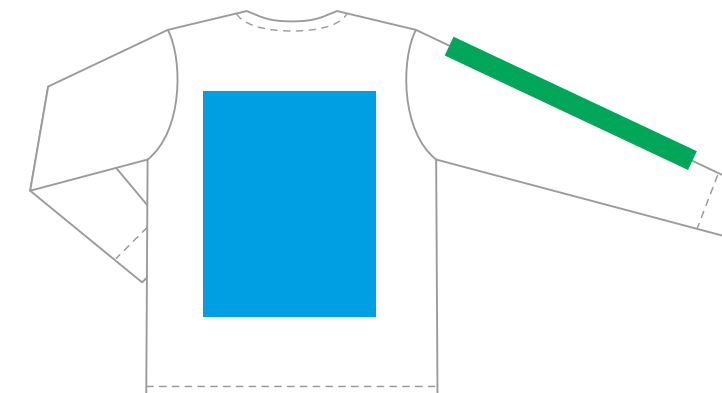

50

р-р М/48

М 1:10

грудь

спина

Размеры нанесения

Шелкография, шелкотрансфер, ДТФ-трансфер
цифровой трансфер, флекс

Грудь / спина

ширина / высота

XS	290*440 мм
S	300*450 мм
M	310*450 мм
L	320*450 мм
XL	340*450 мм

Плечо

ширина / высота

XS	100*90 мм
S	110*100 мм
M	130*100 мм
L	130*100 мм
XL	130*100 мм

Рукав (длинное нанесение)

ширина / высота

XS	60*400 мм
S	60*400 мм
M	70*400 мм
L	80*400 мм
XL	80*400 мм

шелкотрансфер, ДТФ-трансфер, цифровой трансфер, флекс

Цифровой трансфер

ширина / высота

280*400 мм

ДТФ-трансфер

ширина / высота

380*480 мм

Флекс

ширина / высота

380*450 мм

* размер принта рассчитывается исходя из размеров нанесения

максимальный размер печати