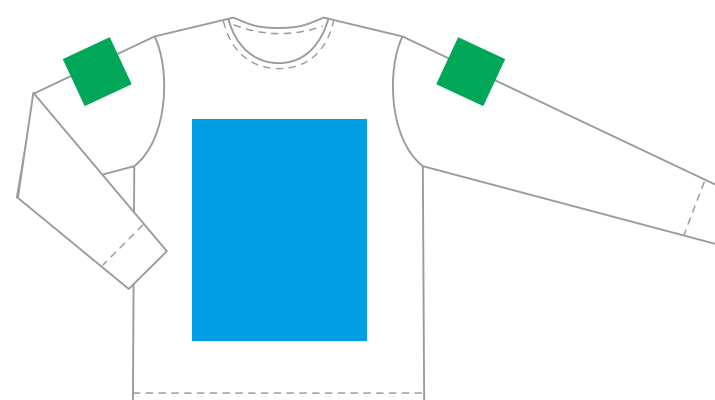

50

р-р М/48

М 1:10

грудь

спина

Размеры нанесения

Шелкография, шелкотрансфер, ДТФ-трансфер
цифровой трансфер, флекс

Грудь / спина

ширина / высота

XS	290*440 мм
S	300*450 мм
M	310*450 мм
L	320*450 мм
XL	340*450 мм

Плечо

ширина / высота

XS	100*90 мм
S	110*100 мм
M	130*100 мм
L	130*100 мм
XL	130*100 мм

Рукав (длинное нанесение)

ширина / высота

XS	60*400 мм
S	60*400 мм
M	70*400 мм
L	80*400 мм
XL	80*400 мм

шелкотрансфер, ДТФ-трансфер, цифровой трансфер, флекс

Цифровой трансфер

ширина / высота

280*400 мм

ДТФ-трансфер

ширина / высота

380*480 мм

Флекс

ширина / высота

380*450 мм

* размер принта рассчитывается исходя из размеров нанесения

максимальный размер печати