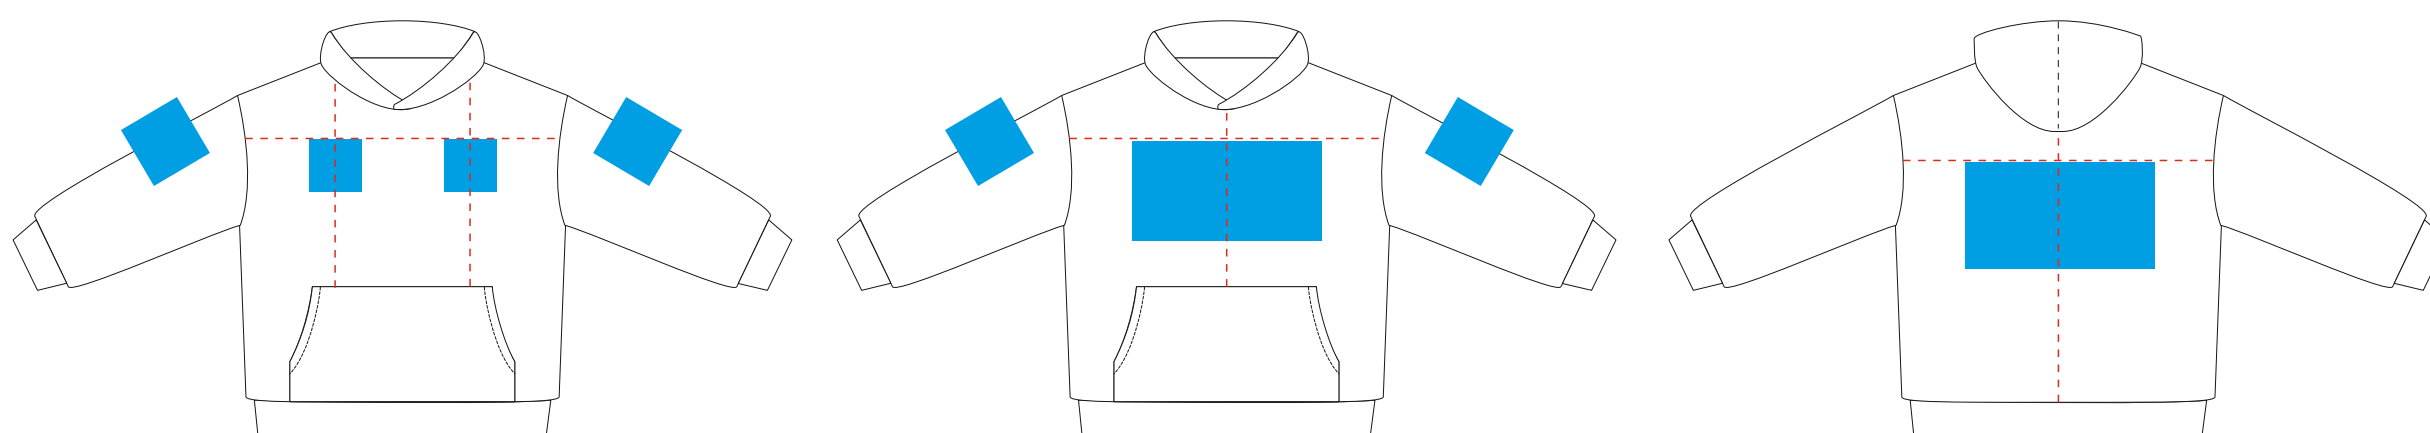

Шелкотрансфер
цифровой трансфер, флекс

Грудь

ширина высота

S	380*200 мм
M	380*220 мм
L	380*240 мм
XL	380*240 мм

Спина

ширина высота

S	380*410 мм
M	380*410 мм
L	380*430 мм
XL	380*450 мм

Карман (шелкотрансфер,
цифровой, флекс)

ширина высота

S	250*150 мм
M	260*150 мм
L	270*150 мм
XL	270*150 мм

Плечо (шелкотрансфер/
флекс/цифровой трансфер)

ширина высота

S	130*130 мм
M	130*130 мм
L	150*140 мм
XL	150*150 мм

+ Рукав длинное нанесение
только для печати (шелкотрансфер/флекс)

ширина высота

S	70*360 мм
M	70*360 мм
L	90*400 мм
XL	100*410 мм

Цифровой трансфер

MAX 280*400 мм

Вышивка и сублимационные шевроны

Грудь

S	250*250 мм
M	380*150 мм
L	250*250 мм
XL	380*150 мм

Спина

S	250*250 мм
M	380*150 мм
L	250*250 мм
XL	380*150 мм

Рукав

S	80*80 мм
M	80*80 мм
L	100*100 мм
XL	100*100 мм