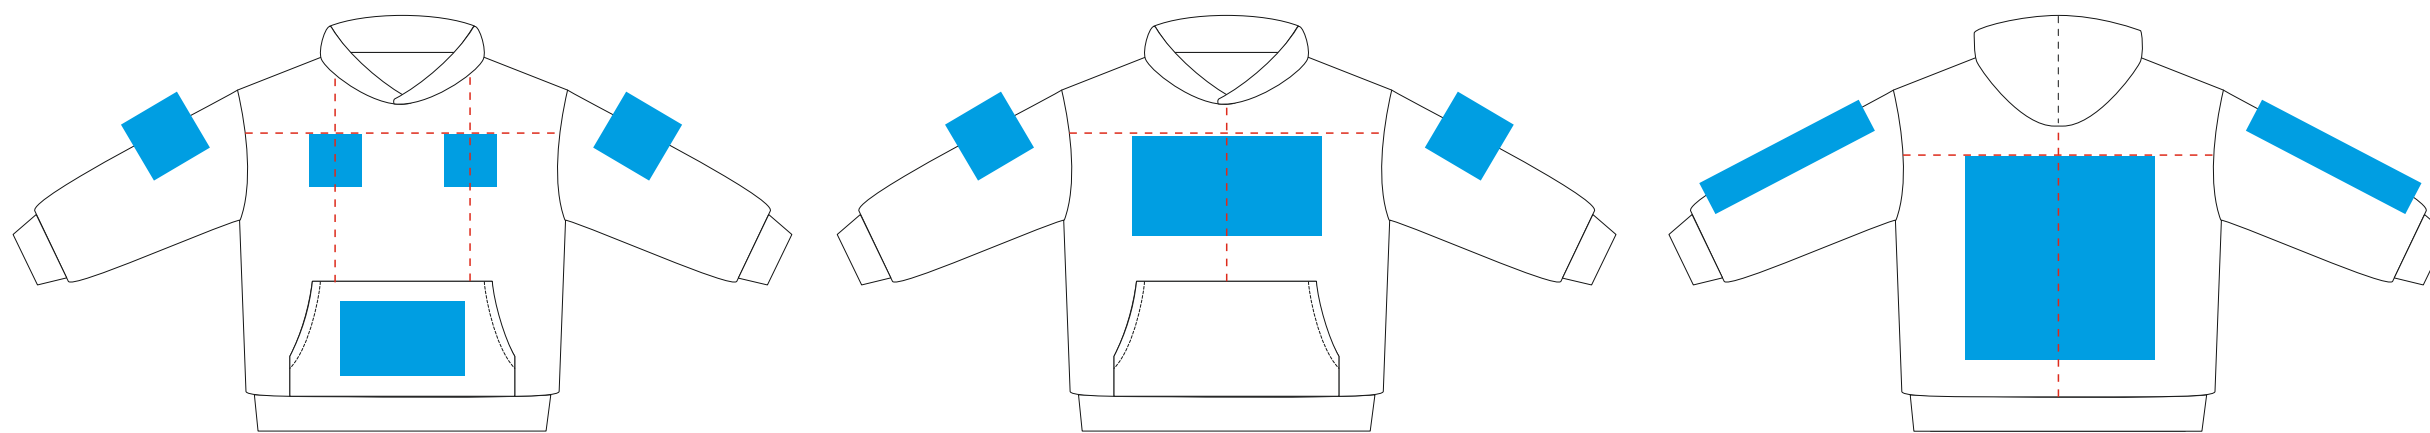

52

р-р М/48

74

50

грудь

спина

спина

Размеры нанесения

Шелкотрансфер
цифровой трансфер, флекс

Грудь

ширина высота

S	380*200 мм
M	380*220 мм
L	380*240 мм
XL	380*240 мм

Спина

ширина высота

S	380*410 мм
M	380*410 мм
L	380*430 мм
XL	380*450 мм

Карман (шелкотрансфер,
цифровой, флекс)

ширина высота

S	250*150 мм
M	260*150 мм
L	270*150 мм
XL	270*150 мм

Плечо (шелкотрансфер/
флекс/цифровой трансфер)

ширина высота

S	130*130 мм
M	130*130 мм
L	150*140 мм
XL	150*150 мм

+ Рукав длинное нанесение
только для печати (шелкотрансфер/флекс)

ширина высота

S	70*360 мм
M	70*360 мм
L	90*400 мм
XL	100*410 мм

Цифровой трансфер

MAX 280*400 мм

Вышивка и сублимационные шевроны

Грудь

S	250*250 мм
M	380*150 мм
L	250*250 мм
XL	380*150 мм

Спина