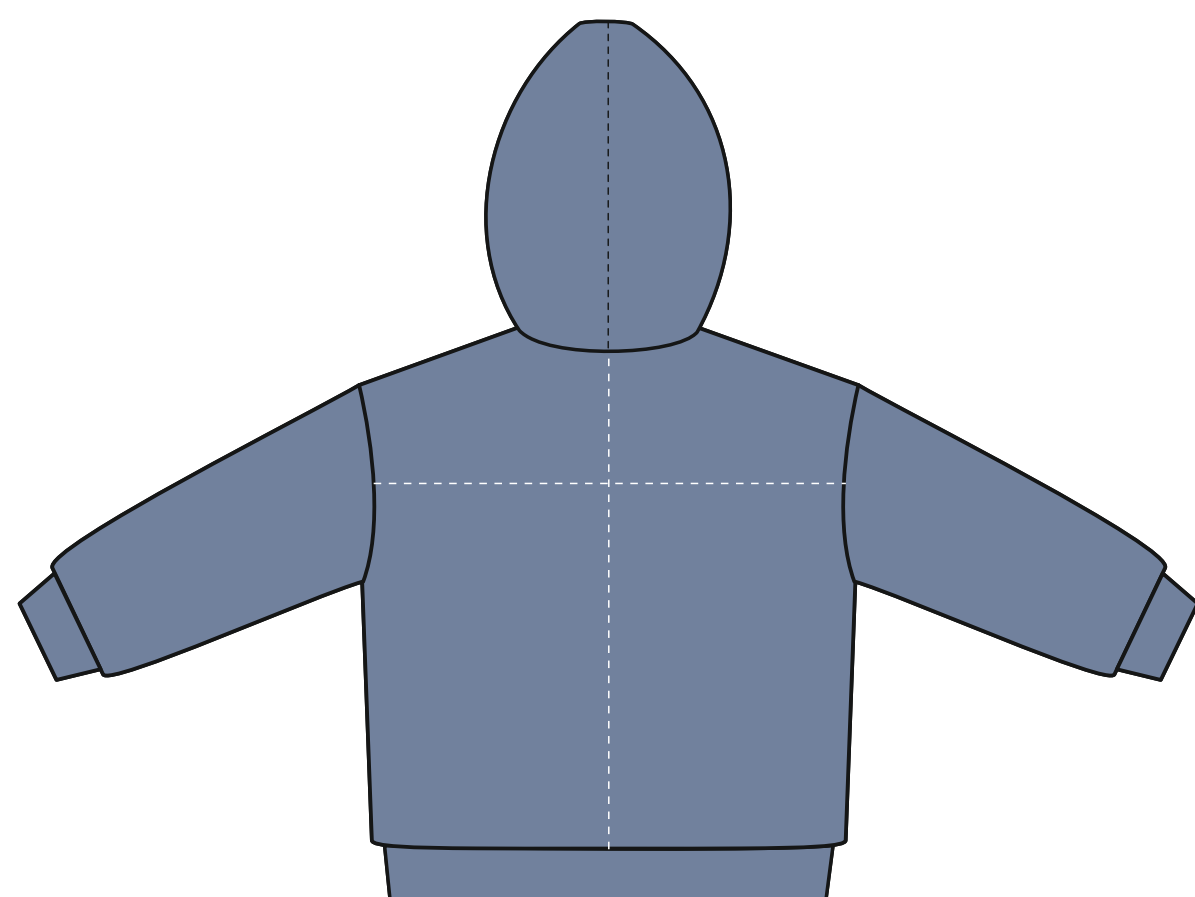

52

р-р М/48

74

50

грудь

спина

спина

Размеры нанесения

Шелкотрансфер
цифровой трансфер, флекс

Грудь

ширина высота

S	380*200 мм
M	380*220 мм
L	380*240 мм
XL	380*240 мм

Спина

ширина высота

S	380*410 мм
M	380*410 мм
L	380*430 мм
XL	380*450 мм

Карман (шелкотрансфер,
цифровой, флекс)

ширина высота

S	250*150 мм
M	260*150 мм
L	270*150 мм
XL	270*150 мм

Плечо (шелкотрансфер/
флекс/цифровой трансфер)

ширина высота

S	130*130 мм
M	130*130 мм
L	150*140 мм
XL	150*150 мм

+ Рукав длинное нанесение
только для печати (шелкотрансфер/флекс)

ширина высота

S	70*360 мм
M	70*360 мм
L	90*400 мм
XL	100*410 мм

Цифровой трансфер

MAX 280*400 мм

Вышивка и сублимационные шевроны

Грудь

S	250*250 мм
M	380*150 мм
L	250*250 мм
XL	380*150 мм

Спина