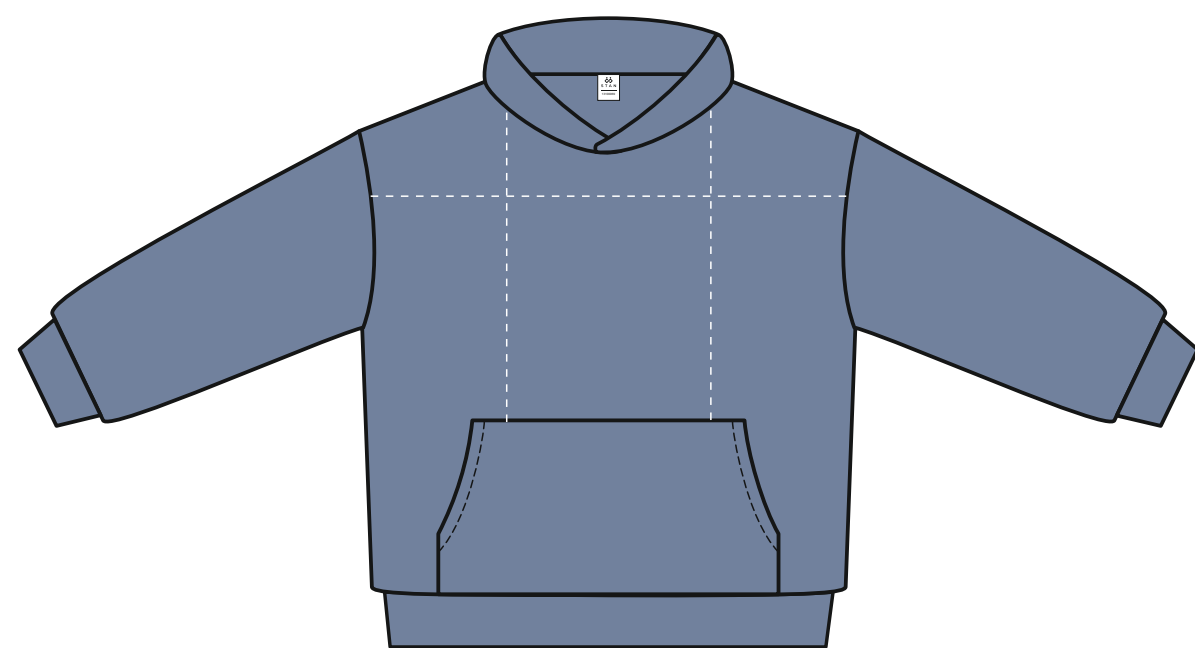

52

р-р М/48

74

50

грудь

спина

спина

Размеры нанесения

Шелкотрансфер
цифровой трансфер, флекс

Грудь

ширина высота

S	380*200 мм
M	380*220 мм
L	380*240 мм
XL	380*240 мм

Спина

ширина высота

S	380*410 мм
M	380*410 мм
L	380*430 мм
XL	380*450 мм

Карман (шелкотрансфер,
цифровой, флекс)

ширина высота

S	250*150 мм
M	260*150 мм
L	270*150 мм
XL	270*150 мм

Плечо (шелкотрансфер/
флекс/цифровой трансфер)

ширина высота

S	130*130 мм
M	130*130 мм
L	150*140 мм
XL	150*150 мм

+ Рукав длинное нанесение
только для печати (шелкотрансфер/флекс)

S	250*250 мм
M	380*150 мм
L	250*250 мм
XL	380*150 мм

Рукав

S	80*80 мм
M	80*80 мм
L	100*100 мм
XL	100*100 мм