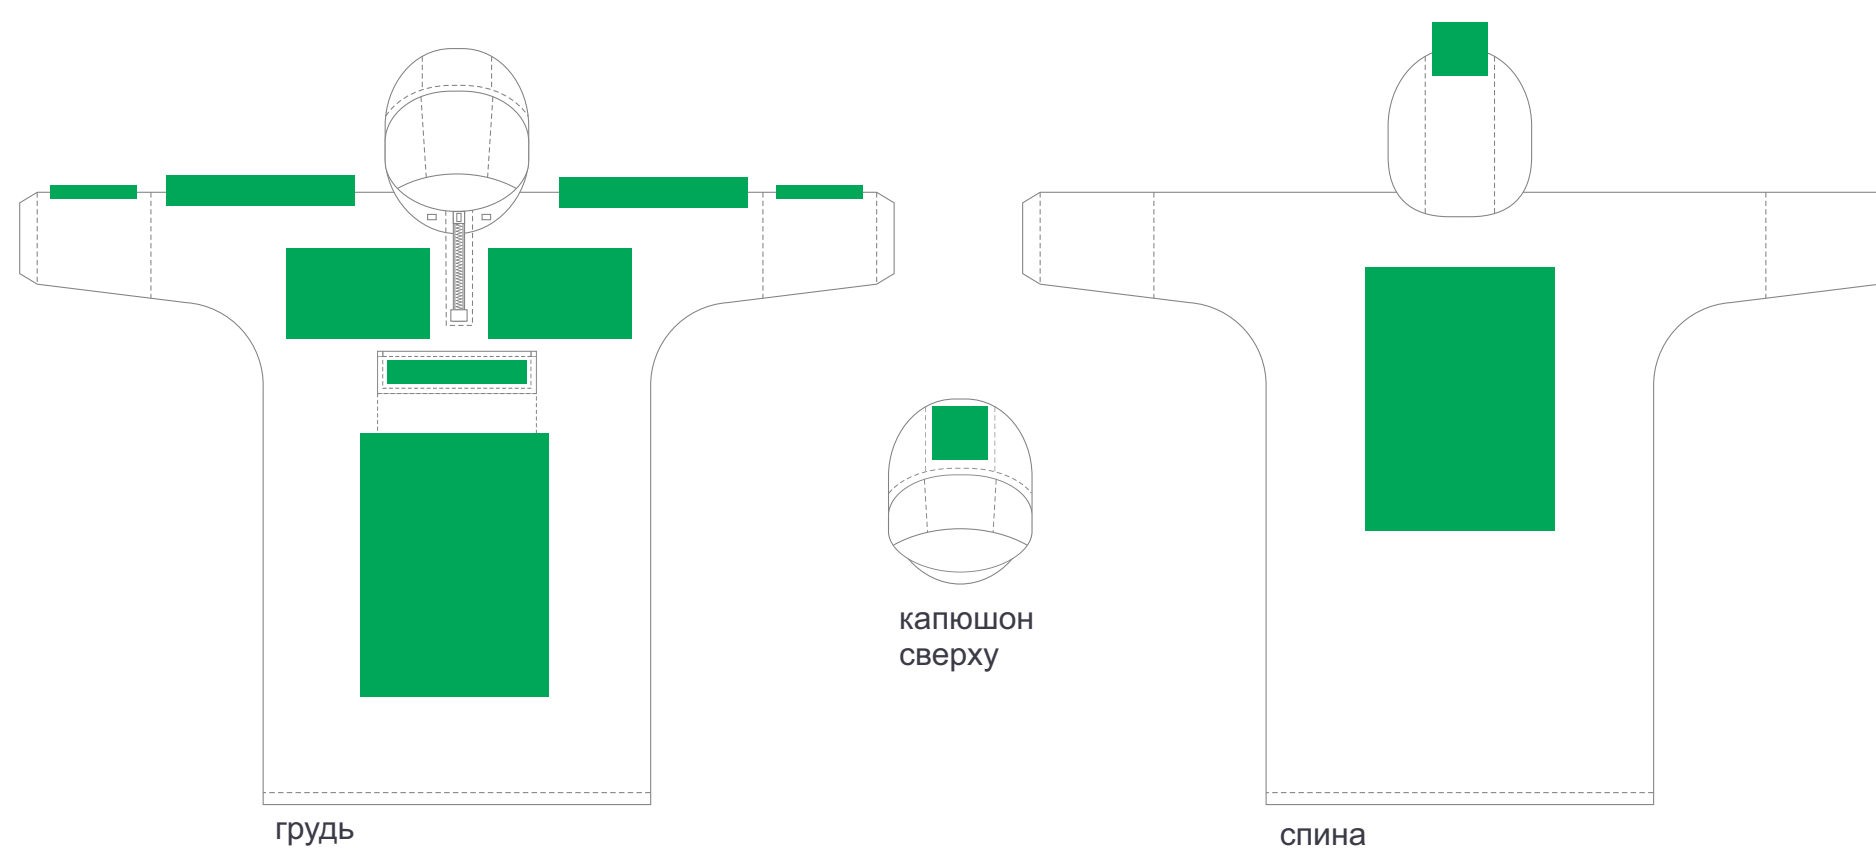

Размеры нанесения

Шелкотрансфер, ДТФ-трансфер, цифровой трансфер, флекс,

грудь

спина

капюшон
сверху

Грудь слева/справа

	ширина/ длина
S - M	250*180 мм
L - XL	250*190 мм
2XL - 3XL	250*190 мм

Грудь (под карманом)

	ширина/ длина
S - M	320*400 мм
L - XL	(макс.350*450 мм)
2XL - 3XL	

Спина

	ширина/ длина
S - M	320*400 мм
L - XL	(макс.350*450 мм)
2XL - 3XL	

Карман (откидная часть)

	длина/ высота
S - M	250*40 мм
L - XL	
2XL - 3XL	

Рукав (плечо)

	ширина/ длина
S - M	90*300 мм
L - XL	
2XL - 3XL	

Рукав (манжета)

	ширина/ длина
S - M	50*180 мм
L - XL	
2XL - 3XL	

Капюшон (вставка)

	ширина/ высота
S - M	50*100 мм
L - XL	
2XL - 3XL	

Цифровой трансфер

ширина / высота
280*400 мм

ДТФ-трансфер

ширина / высота
380*480 мм

* размер принта рассчитывается исходя из размеров нанесения