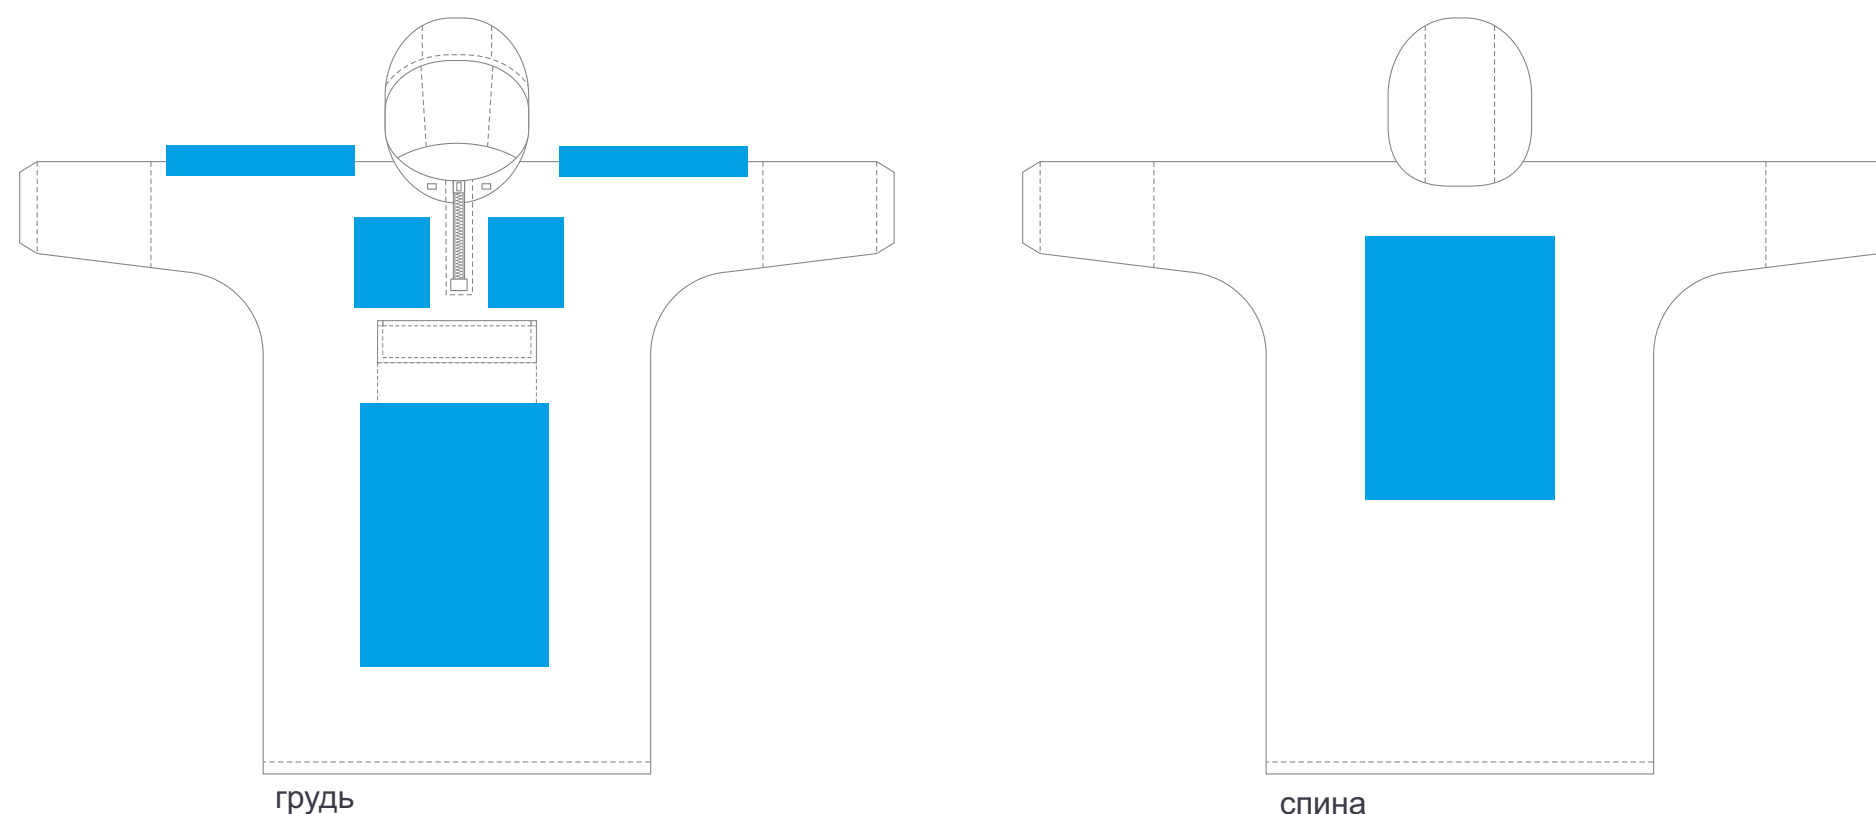

грудь

спина

Грудь слева/справа

	ширина/ длина
S - M	150*180 мм
L - XL	150*190 мм
2XL - 3XL	150*190 мм

Грудь (под карманом)

	ширина/ длина
S - M	320*400 мм
L - XL	(макс.350*450 мм)
2XL - 3XL	

Спина

	ширина/ длина
S - M	320*400 мм
L - XL	(макс.350*450 мм)
2XL - 3XL	

	ширина/ длина
S - M	250*180 мм
L - XL	250*190 мм
2XL - 3XL	250*190 мм

Грудь (под карманом)

	ширина/ длина
S - M	320*400 мм
L - XL	(макс.350*450 мм)
2XL - 3XL	

Спина

	ширина/ длина
S - M	320*400 мм
L - XL	(макс.350*450 мм)
2XL - 3XL	

Карман (откидная часть)

	длина/ высота
S - M	250*40 мм
L - XL	
2XL - 3XL	

Рукав (плечо)

	ширина/ длина
S - M	90*300 мм
L - XL	
2XL - 3XL	

Рукав (манжета)

	ширина/ длина
S - M	50*180 мм
L - XL	
2XL - 3XL	

Капюшон (вставка)

	ширина/ высота
S - M	50*100 мм
L - XL	
2XL - 3XL	

Цифровой трансфер

ширина / высота
280*400 мм

ДТФ-трансфер

ширина / высота
380*480 мм

* размер принта рассчитывается исходя из размеров нанесения