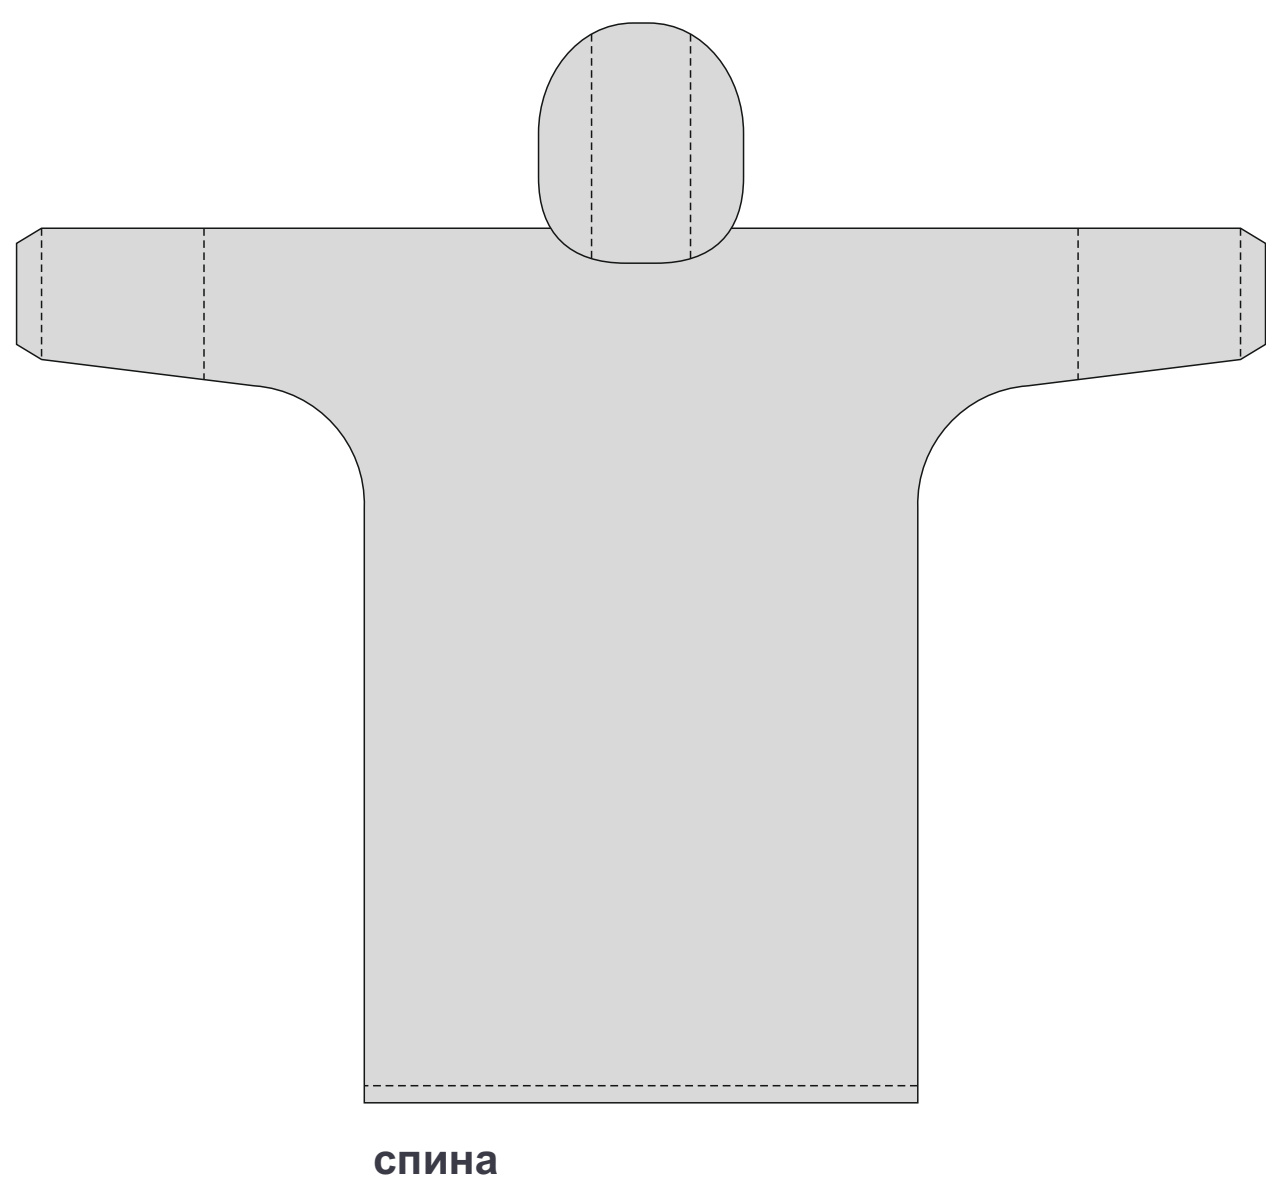

- 10 Дождевик-анорак с карманом
- 20 дюспо 240Т, 65 гр/м2
- 101 100% полиэстер
- 16 водонепроницаемое покрытие
- 14 Артикул: 1630 0061
- р-р М/48
- М 1:10

капюшон
сверху

грудь

спина

Размеры нанесения Шелкография (1-2 цвета)

грудь

спина

Грудь слева/справа

	ширина/ длина
S - M	150*180 мм
L - XL	150*190 мм
2XL - 3XL	150*190 мм

Грудь (под карманом)

	ширина/ длина
S - M	320*400 мм
L - XL	(макс.350*450 мм)
2XL - 3XL	

Спина

	ширина/ длина
S - M	320*400 мм
L - XL	(макс.350*450 мм)
2XL - 3XL	

Рукав (плечо)

	ширина/ длина
S - M	120*400 мм
L - XL	
2XL - 3XL	

Размеры нанесения

Шелкотрансфер, ДТФ-трансфер, цифровой трансфер, флекс,

грудь

спина

капюшон
сверху

Грудь слева/справа

	ширина/ длина
S - M	250*180 мм
L - XL	250*190 мм
2XL - 3XL	250*190 мм

Грудь (под карманом)

	ширина/ длина
S - M	320*400 мм
L - XL	(макс.350*450 мм)
2XL - 3XL	

Спина

	ширина/ длина
S - M	320*400 мм
L - XL	(макс.350*450 мм)
2XL - 3XL	