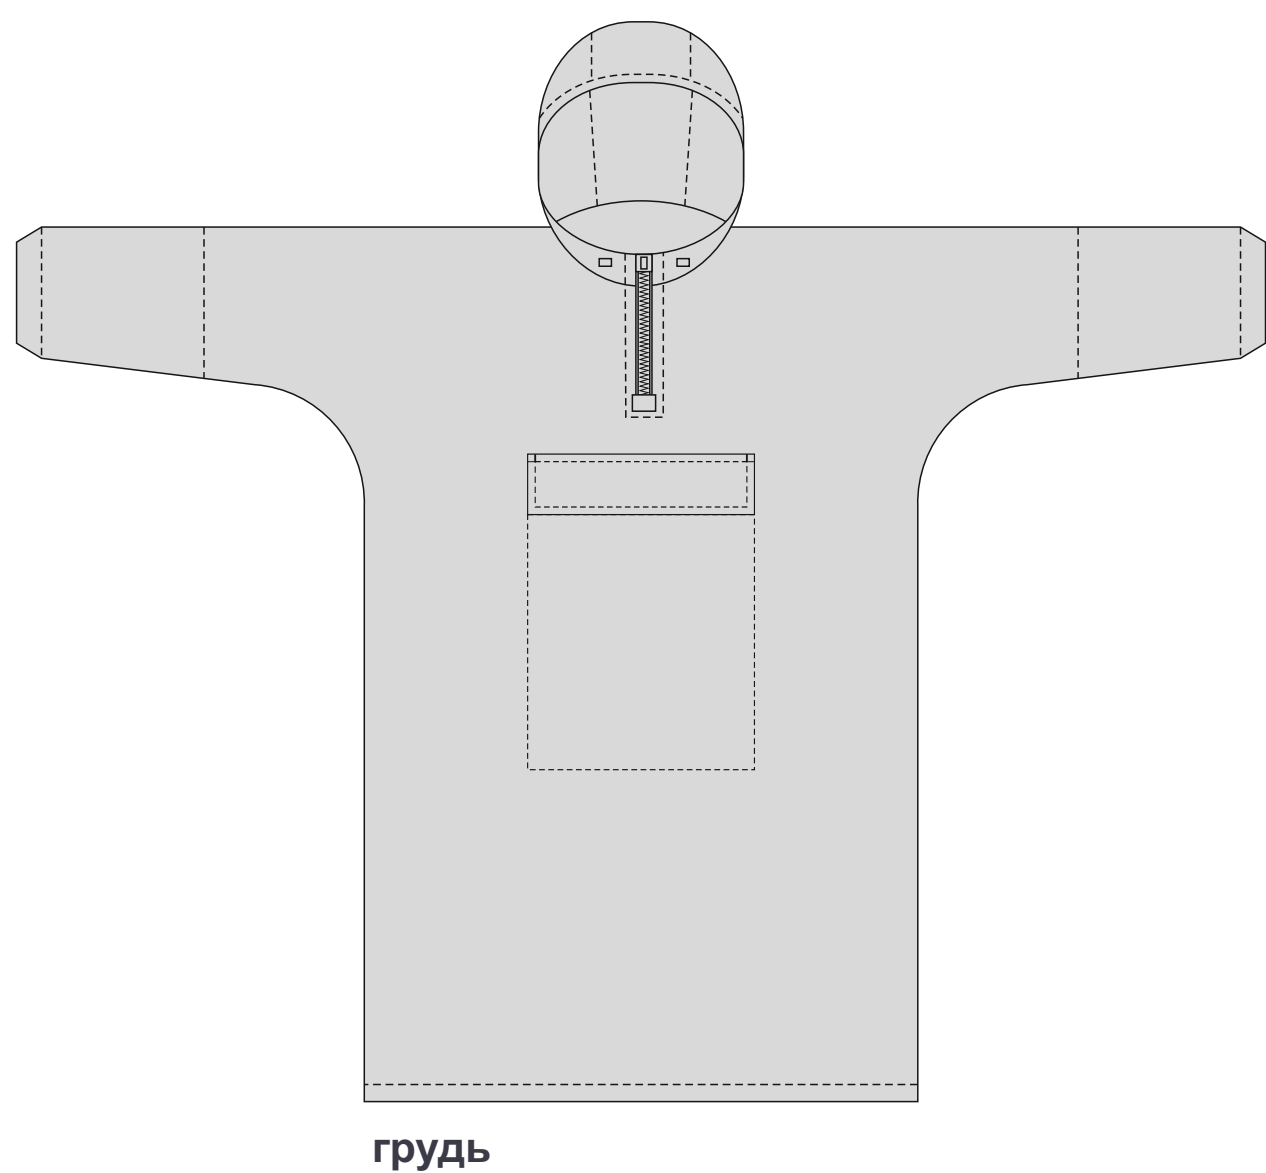

- 10 Дождевик-анорак с карманом
- 20 дюспо 240Т, 65 гр/м2
- 101 100% полиэстер
- 16 водонепроницаемое покрытие
- 14 Артикул: 1630 0061
- р-р М/48
- М 1:10

капюшон
сверху

грудь

спина

Размеры нанесения Шелкография (1-2 цвета)

грудь

спина

Грудь слева/справа

	ширина/ длина
S - M	150*180 мм
L - XL	150*190 мм
2XL - 3XL	150*190 мм

Грудь (под карманом)

	ширина/ длина
S - M	320*400 мм
L - XL	(макс.350*450 мм)
2XL - 3XL	

Спина

	ширина/ длина
S - M	320*400 мм
L - XL	(макс.350*450 мм)
2XL - 3XL	

	ширина/ длина
S - M	250*180 мм
L - XL	250*190 мм
2XL - 3XL	250*190 мм

Грудь (под карманом)

	ширина/ длина
S - M	320*400 мм
L - XL	(макс.350*450 мм)
2XL - 3XL	

Спина

	ширина/ длина
S - M	320*400 мм
L - XL	(макс.350*450 мм)
2XL - 3XL	

Карман (откидная часть)

	длина/ высота
S - M	250*40 мм
L - XL	
2XL - 3XL	

Рукав (плечо)

	ширина/ длина
S - M	90*300 мм
L - XL	
2XL - 3XL	

Рукав (манжета)

	ширина/ длина
S - M	50*180 мм
L - XL	
2XL - 3XL	

Капюшон (вставка)