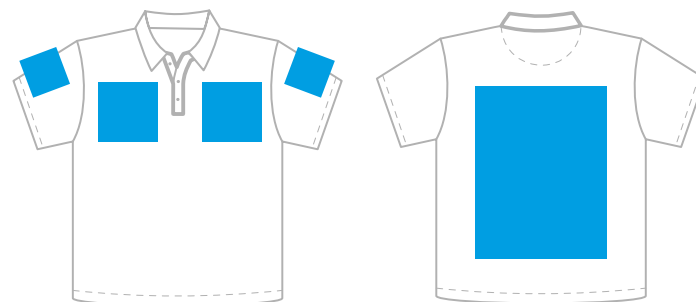

Артикул:
04C StanColor

р-р М/48

грудь

спина

Размеры нанесения

**Шелкография, шелкотрансфер
и цифровой трансфер**

**Грудь (слева/справа)****Спина****Рукав**

XS	120*450 мм	320*450 мм	130*110 мм
S	130*450 мм	340*450 мм	130*120 мм
M	140*450 мм	360*450 мм	130*130 мм
L	150*450 мм	380*450 мм	130*140 мм
XL	160*450 мм	400*450 мм	130*150 мм

Цифровой трансфер**MAX** 280*400 мм

Вышивка

**Грудь (слева/справа)****Спина****Рукав**

XS	95*95 мм		80*80 мм
S	110*110 мм	250*250 мм	80*80 мм
M	120*120 мм		100*100 мм
L	140*140 мм	250*250 мм 380*150 мм	100*100 мм
XL	150*150 мм	250*250 мм 380*150 мм	100*100 мм