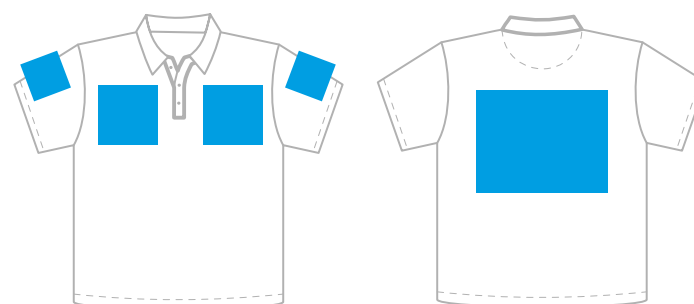

Артикул:
04C StanColor

р-р М/48

грудь

спина

Размеры нанесения

**Шелкография, шелкотрансфер
и цифровой трансфер**

**Грудь (слева/справа)****Спина****Рукав**

XS	120*450 мм	320*450 мм	130*110 мм
S	130*450 мм	340*450 мм	130*120 мм
M	140*450 мм	360*450 мм	130*130 мм
L	150*450 мм	380*450 мм	130*140 мм
XL	160*450 мм	400*450 мм	130*150 мм

Цифровой трансфер**MAX** 280*400 мм

Вышивка

**Грудь (слева/справа)****Спина****Рукав**

XS	95*95 мм		80*80 мм
S	110*110 мм	250*250 мм	80*80 мм
M	120*120 мм		100*100 мм
L	140*140 мм	250*250 мм 380*150 мм	100*100 мм
XL	150*150 мм	250*250 мм 380*150 мм	100*100 мм