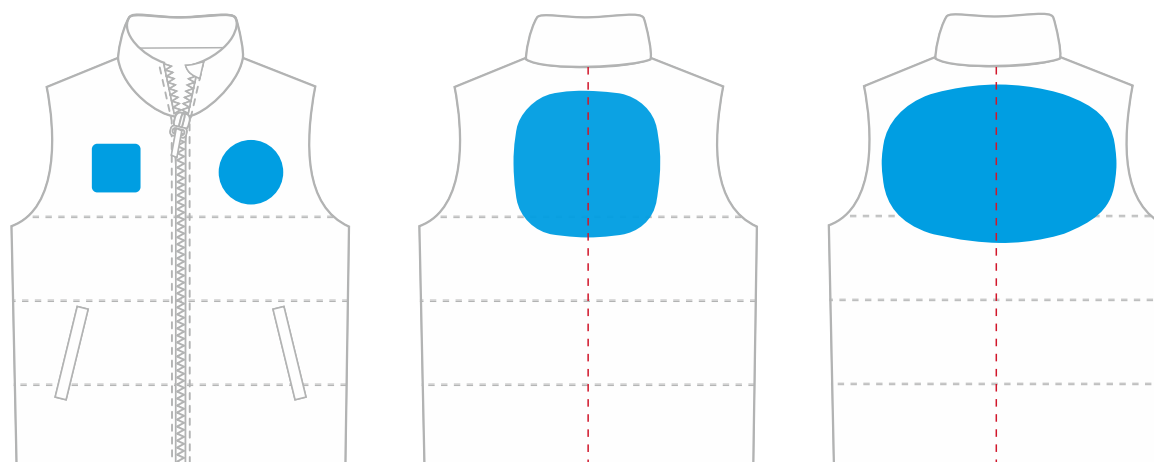

## Размеры нанесения

#### ■ ПРИНТЫ С ПРЯМОУГОЛЬНЫМ ПОЛЕМ ВЫШИВКИ

■ Грудь слева / справа

**XS** 60\*60 мм

**S** 80\*80 мм

**M** 100\*100 мм

**L**

**5XL**

■ Спина

**XS** 200\*200 мм

**L** 200\*200 мм  
**XL** (макс.шир.360x140 мм)

**5XL**

**XS** 250\*250 мм

**L** 250\*250 мм / 270\*270 мм  
**XL** (макс.шир.380x150 мм)

**5XL**