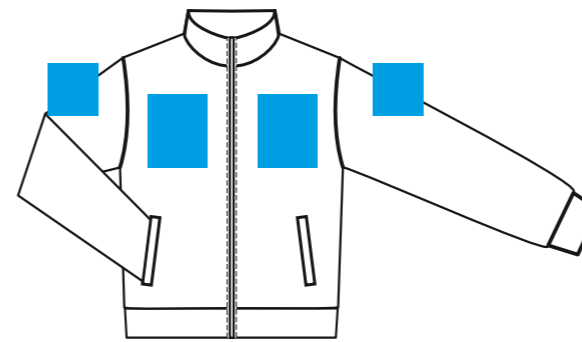

**Толстовка мужская STAN на молнии  
полиэстер 260**

арт. 95

р-р М/48

20

46

грудь

спина

**Размеры нанесения**

**Флекс**

грудь

спина

**Грудь слева/справа**

**Спина**

**Рукав низ**

	Грудь слева/справа	Спина	Рукав низ
<b>S</b>	100*190 мм	350*360 мм	60*140 мм
<b>M</b>	110*210 мм	360*380 мм	70*150 мм
<b>L</b>	120*220 мм	370*400 мм	80*170 мм
<b>XL</b>	130*240 мм	380*420 мм	90*180 мм

**Вышивка, шеврон**

грудь

спина

**Грудь слева/справа**

**Спина**

**Рукав (только шевроны!)**

	Грудь слева/справа	Спина	Рукав (только шевроны!)
<b>S</b>	80*80 мм	250 *250 мм	60*60 мм
<b>M</b>	80*80 мм	<b>330*200 мм</b>	80*80 мм
<b>L</b>	100*100 мм	250 *250 мм	80*80 мм
<b>XL</b>	100*100 мм	<b>330*200 мм</b>	80*80 мм